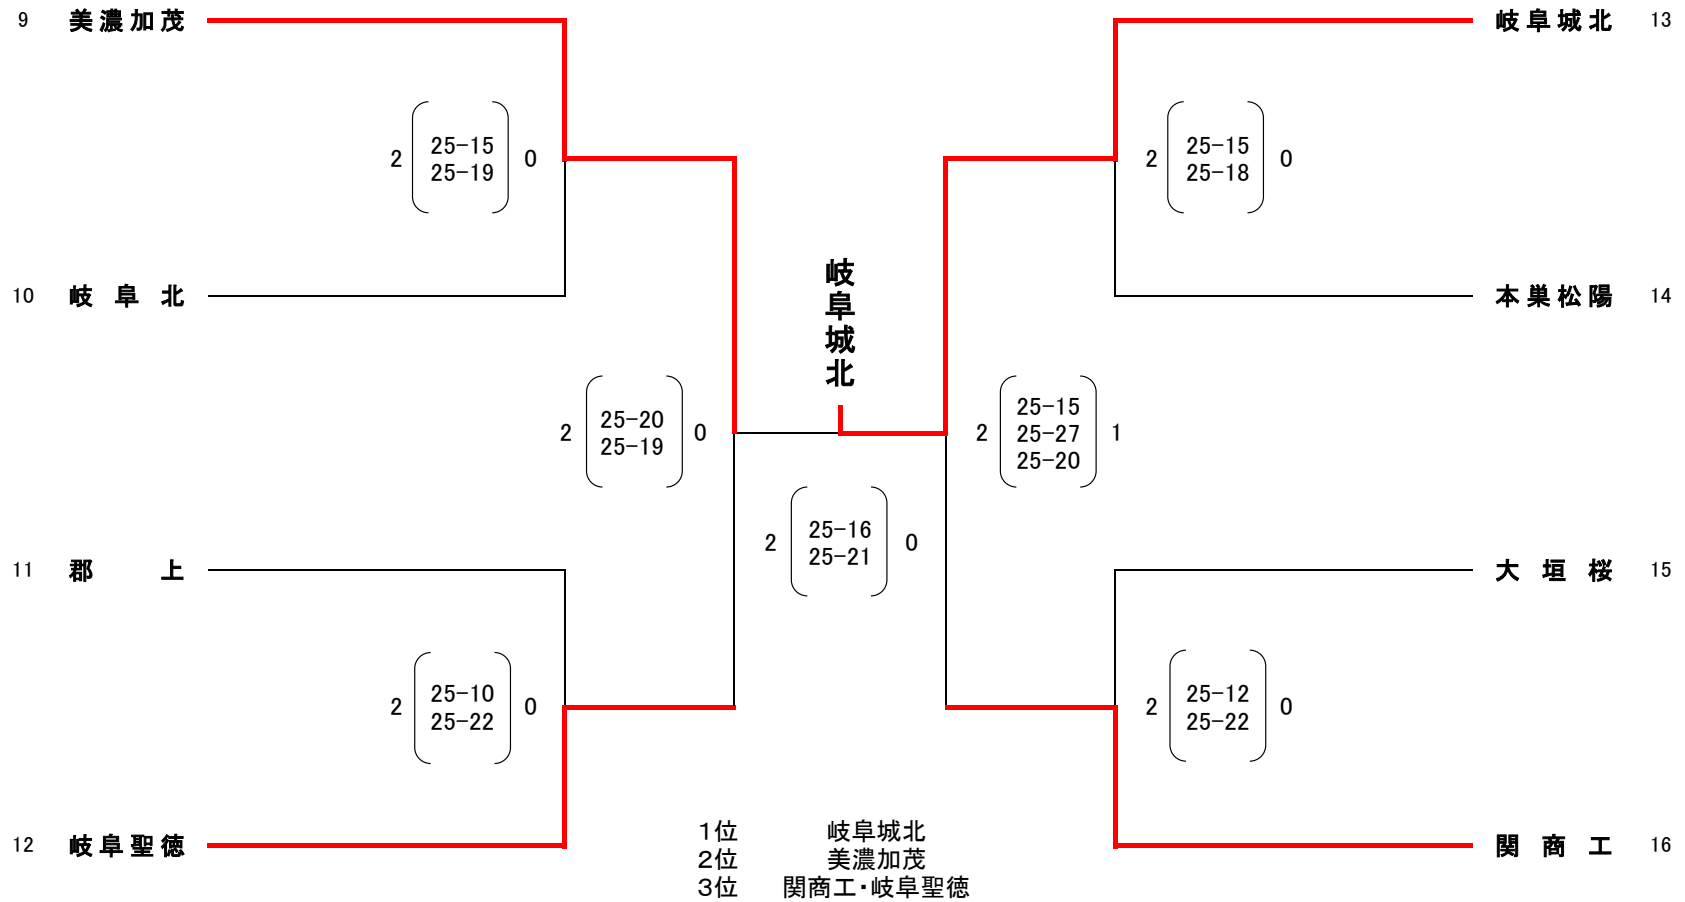

平成28年度 第10回 県高校スプリングチャレンジカップ

女子 1部A

平成28年4月29日(金)
会場 あさぎり体育館

平成28年度 第10回 県高校スプリングチャレンジカップ

女子 1部B

平成28年4月29日(金)
会場 美濃加茂高等学校

平成28年度 第10回 県高校スプリングチャレンジカップ

女子 2部A

平成28年4月29日(金)
会場 加茂高等学校

平成28年度 第10回 県高校スプリングチャレンジカップ

女子 2部B

平成28年4月29日(金)
会場 岐阜総合学園高等学校

平成28年度 第10回 県高校スプリングチャレンジカップ

女子 2部C

平成28年4月29日(金)
会場 岐阜各務野高等学校

平成28年度 第10回 県高校スプリングチャレンジカップ

女子 2部D

平成28年4月29日(金)
会場 長良高等学校

平成28年度 第10回 県高校スプリングチャレンジカップ

女子 2部 E

平成28年4月29日(金)
会場 大垣商業高等学校