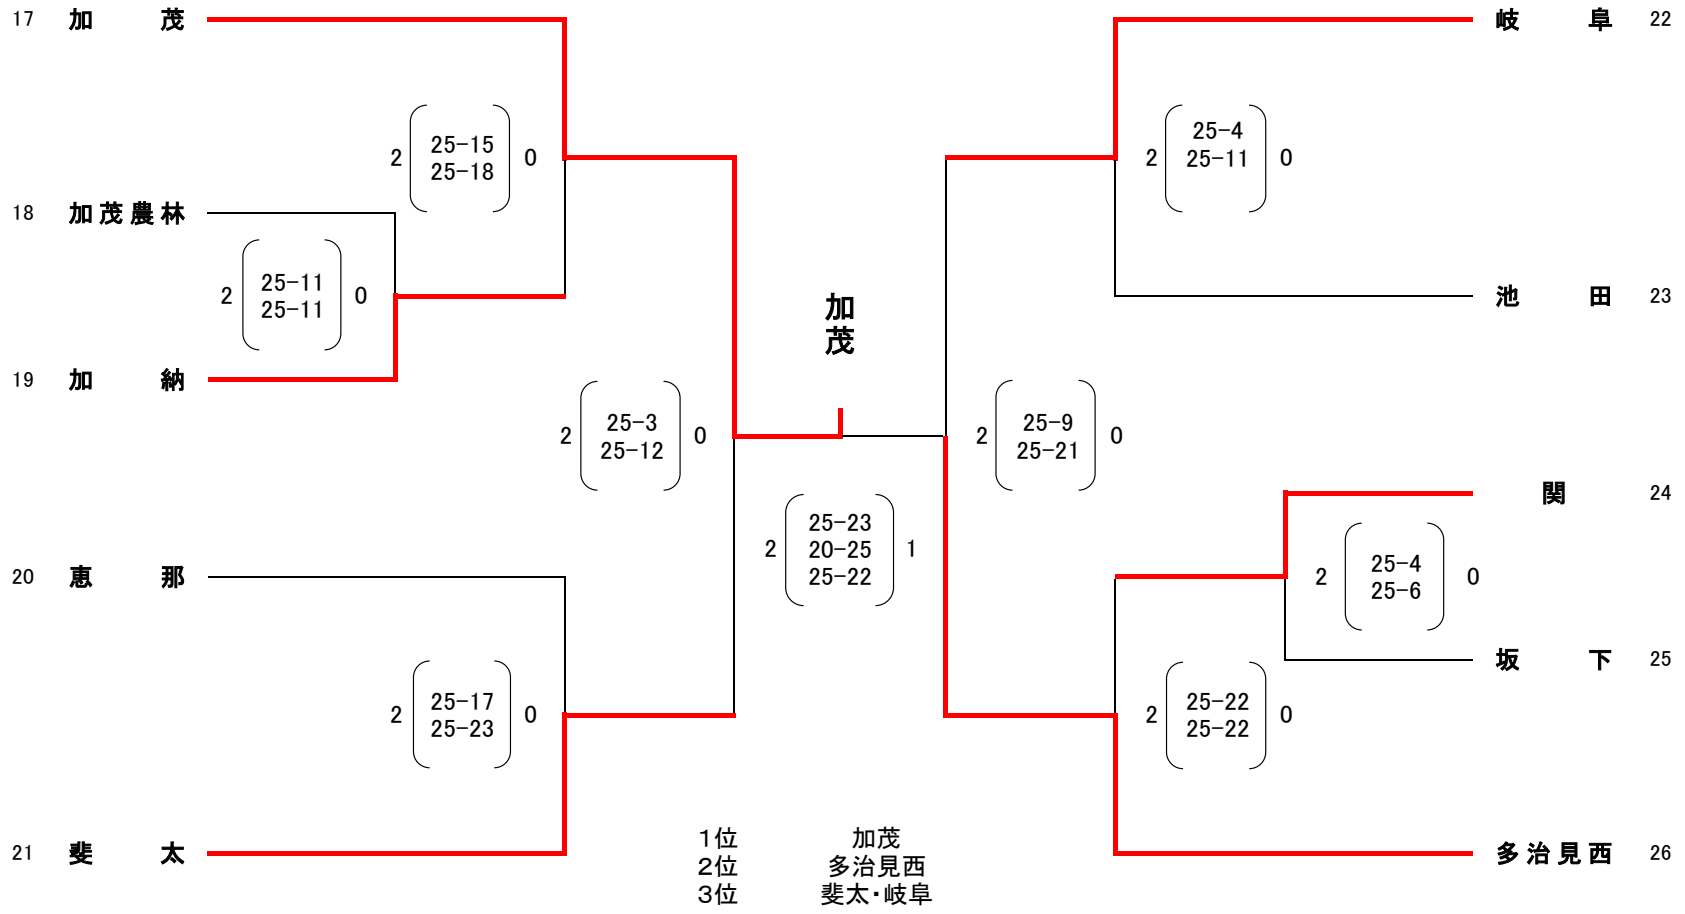

平成28年度 第10回 県高校スプリングチャレンジカップ

女子 1部A

平成28年4月29日(金)
会場 あさぎり体育館

平成28年度 第10回 県高校スプリングチャレンジカップ

女子 1部B

平成28年4月29日(金)
会場 美濃加茂高等学校

平成28年度 第10回 県高校スプリングチャレンジカップ

女子 2部A

平成28年4月29日(金)
会場 加茂高等学校

平成28年度 第10回 県高校スプリングチャレンジカップ

女子 2部B

平成28年4月29日(金)
会場 岐阜総合学園高等学校

平成28年度 第10回 県高校スプリングチャレンジカップ

女子 2部C

平成28年4月29日(金)
会場 岐阜各務野高等学校

平成28年度 第10回 県高校スプリングチャレンジカップ

女子 2部D

平成28年4月29日(金)
会場 長良高等学校

平成28年度 第10回 県高校スプリングチャレンジカップ

女子 2部 E

平成28年4月29日(金)
会場 大垣商業高等学校