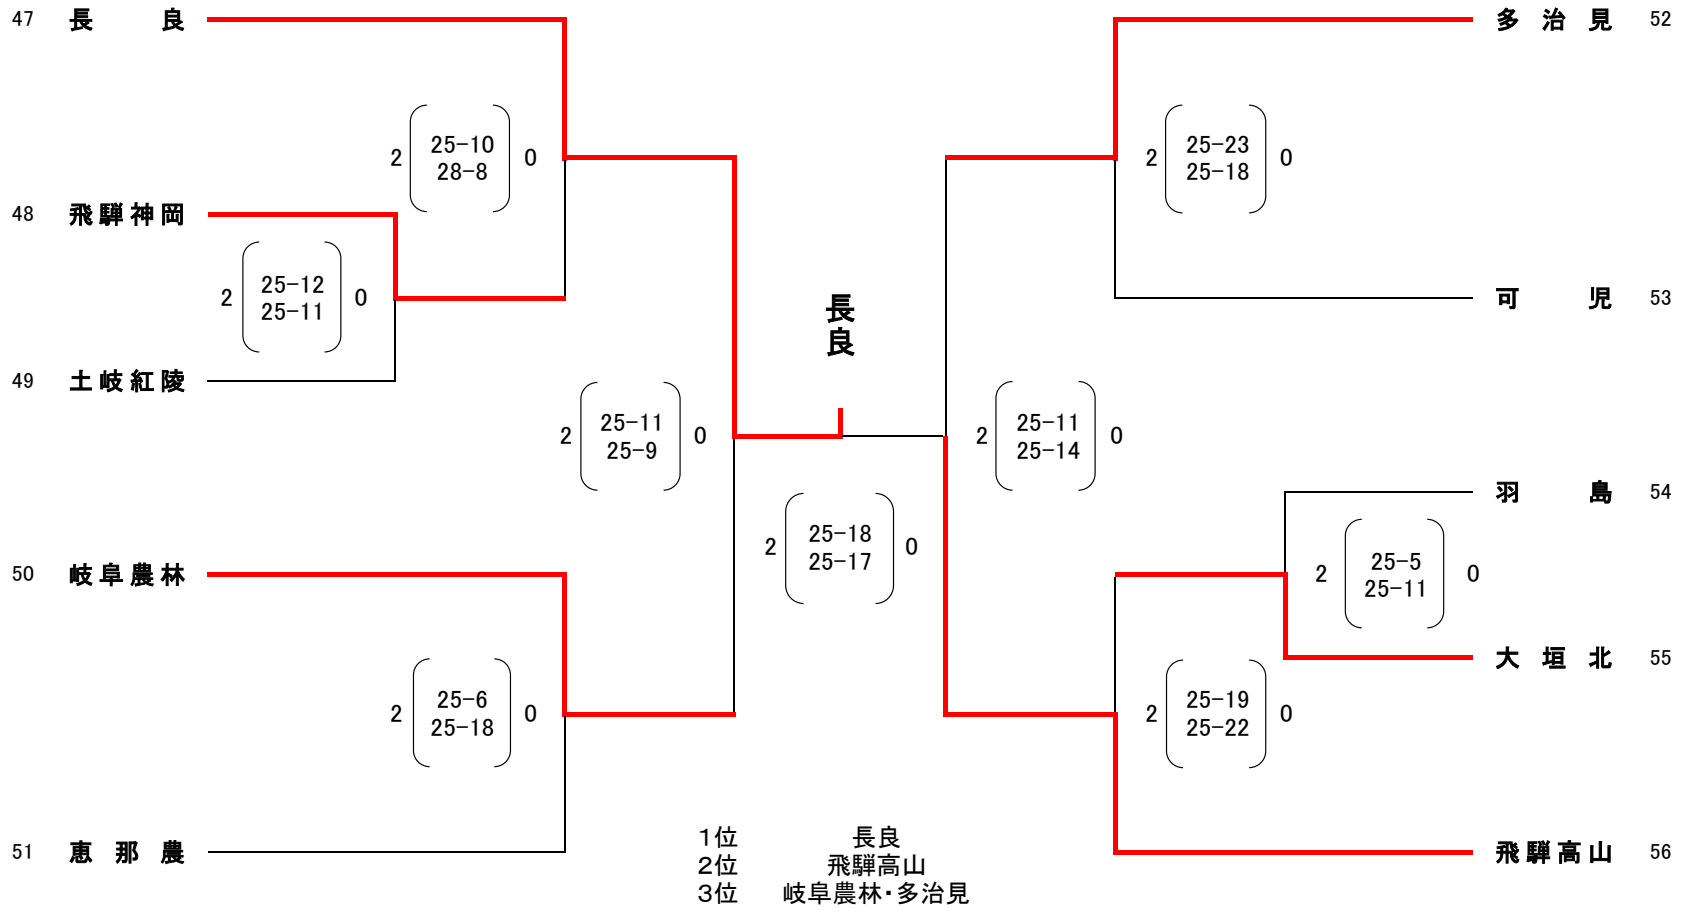

平成28年度 第10回 県高校スプリングチャレンジカップ

女子 1部A

平成28年4月29日(金)
会場 あさぎり体育館

平成28年度 第10回 県高校スプリングチャレンジカップ

女子 1部B

平成28年4月29日(金)
会場 美濃加茂高等学校

平成28年度 第10回 県高校スプリングチャレンジカップ

女子 2部A

平成28年4月29日(金)
会場 加茂高等学校

平成28年度 第10回 県高校スプリングチャレンジカップ

女子 2部B

平成28年4月29日(金)
会場 岐阜総合学園高等学校

平成28年度 第10回 県高校スプリングチャレンジカップ

女子 2部C

平成28年4月29日(金)
会場 岐阜各務野高等学校

平成28年度 第10回 県高校スプリングチャレンジカップ

女子 2部D

平成28年4月29日(金)
会場 長良高等学校

平成28年度 第10回 県高校スプリングチャレンジカップ

女子 2部 E

平成28年4月29日(金)
会場 大垣商業高等学校