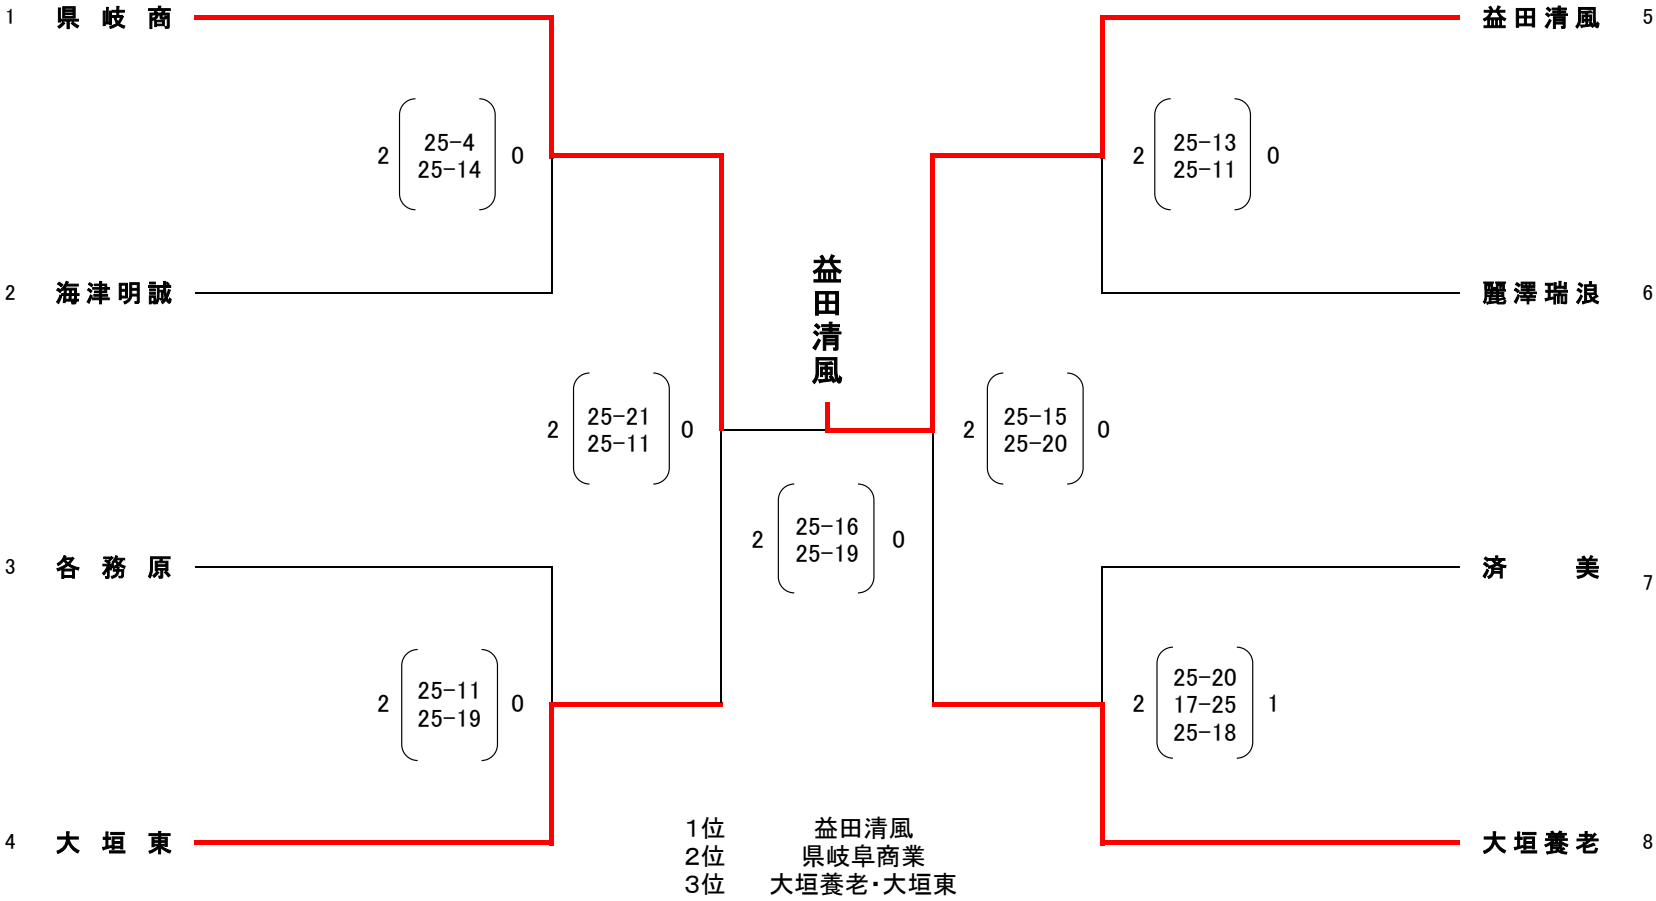

平成28年度 第10回 県高校スプリングチャレンジカップ

女子 1部A

平成28年4月29日(金)
会場 あさぎり体育館

平成28年度 第10回 県高校スプリングチャレンジカップ

女子 1部B

平成28年4月29日(金)
会場 美濃加茂高等学校

平成28年度 第10回 県高校スプリングチャレンジカップ

女子 2部A

平成28年4月29日(金)
会場 加茂高等学校

平成28年度 第10回 県高校スプリングチャレンジカップ

女子 2部B

平成28年4月29日(金)
会場 岐阜総合学園高等学校

平成28年度 第10回 県高校スプリングチャレンジカップ

女子 2部C

平成28年4月29日(金)
会場 岐阜各務野高等学校

平成28年度 第10回 県高校スプリングチャレンジカップ

女子 2部D

平成28年4月29日(金)
会場 長良高等学校

平成28年度 第10回 県高校スプリングチャレンジカップ

女子 2部 E

平成28年4月29日(金)
会場 大垣商業高等学校