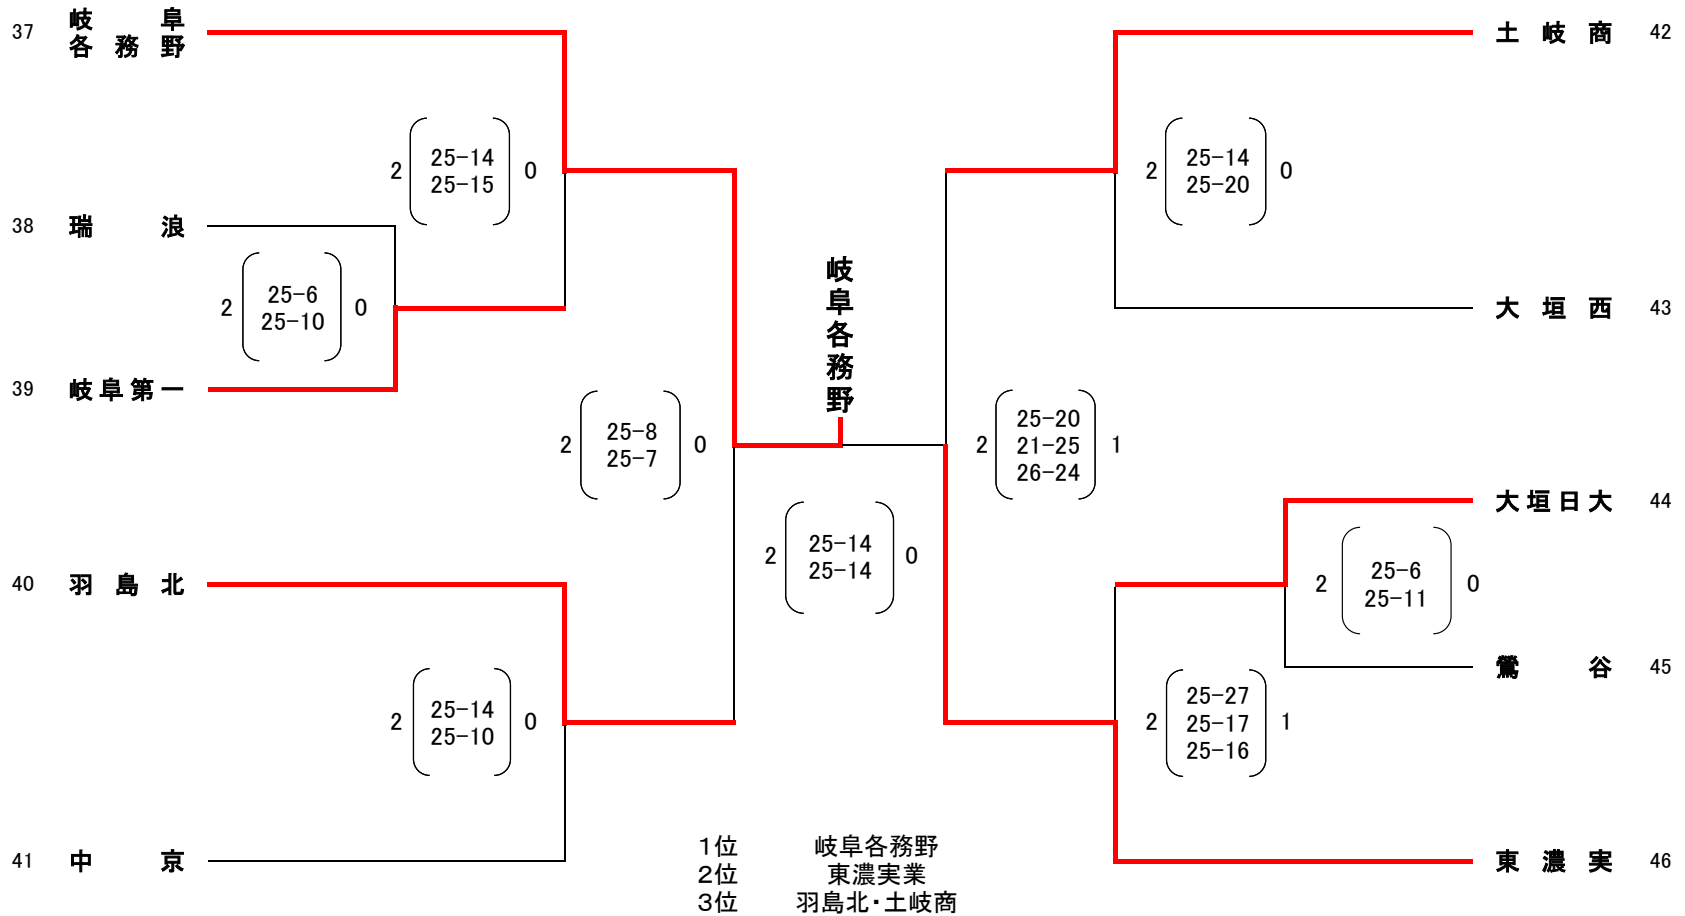

平成28年4月29日(金)
会場 加茂高等学校

平成28年度 第10回 県高校スプリングチャレンジカップ

女子 2部B

平成28年4月29日(金)
会場 岐阜総合学園高等学校

平成28年度 第10回 県高校スプリングチャレンジカップ

女子 2部C

平成28年4月29日(金)
会場 岐阜各務野高等学校

平成28年度 第10回 県高校スプリングチャレンジカップ

女子 2部D

平成28年4月29日(金)
会場 長良高等学校

平成28年度 第10回 県高校スプリングチャレンジカップ

女子 2部 E

平成28年4月29日(金)
会場 大垣商業高等学校