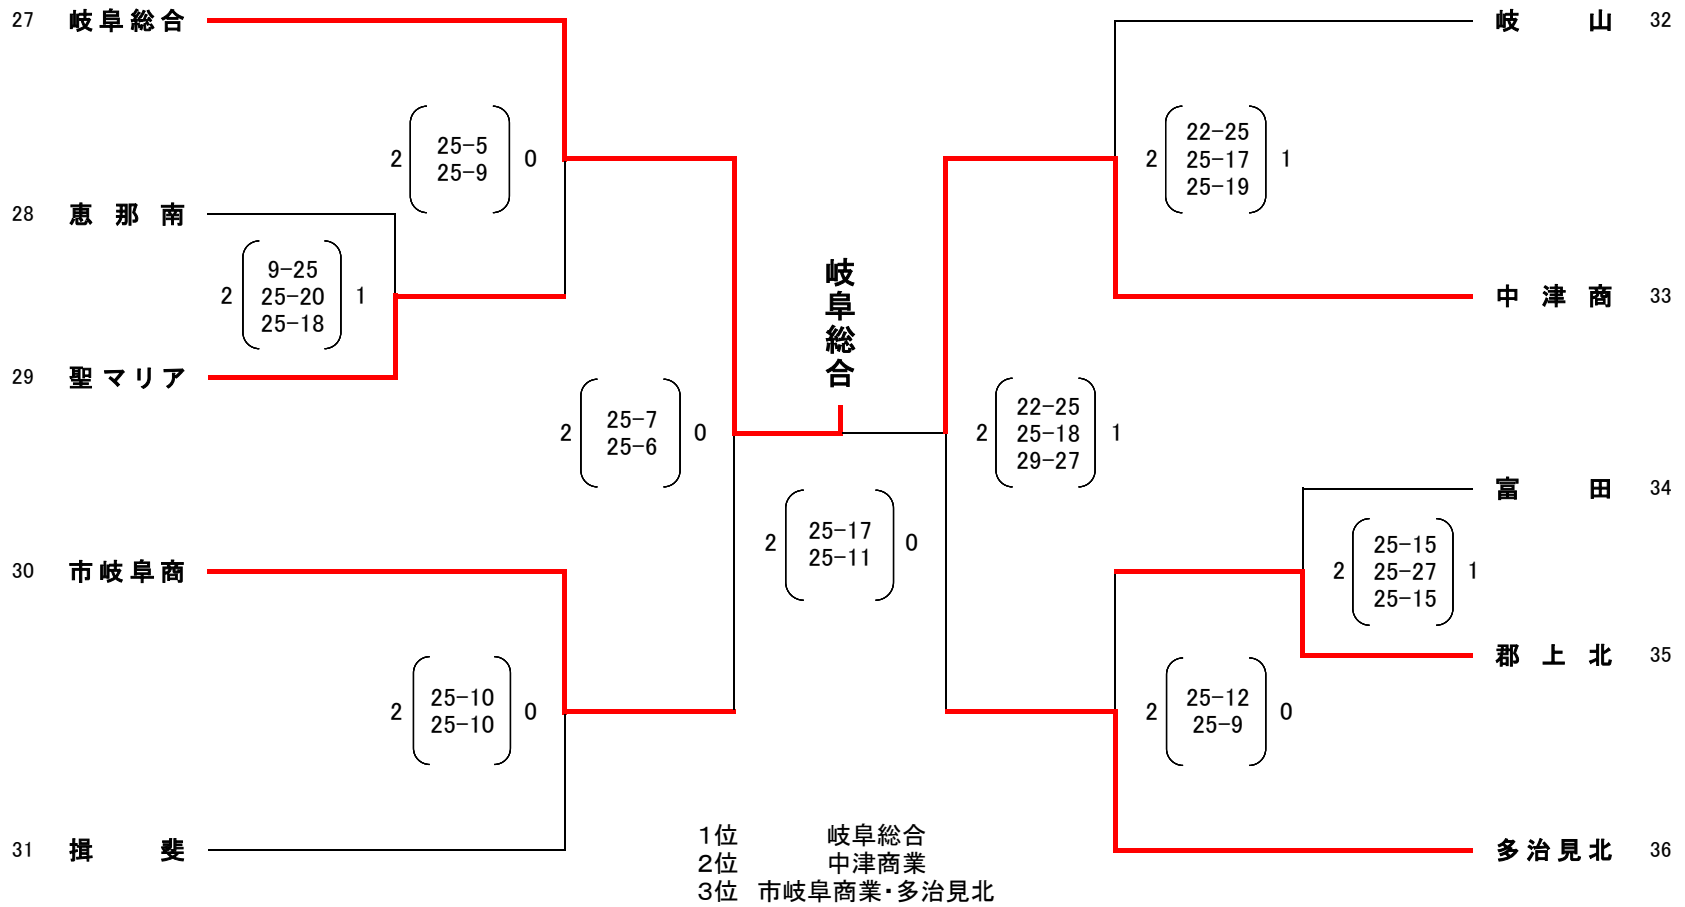

平成28年度 第10回 県高校スプリングチャレンジカップ

女子 1部A

平成28年4月29日(金)
会場 あさぎり体育館

平成28年度 第10回 県高校スプリングチャレンジカップ

女子 1部B

平成28年4月29日(金)
会場 美濃加茂高等学校

平成28年度 第10回 県高校スプリングチャレンジカップ

女子 2部A

平成28年4月29日(金)
会場 加茂高等学校

平成28年度 第10回 県高校スプリングチャレンジカップ

女子 2部B

平成28年4月29日(金)
会場 岐阜総合学園高等学校

平成28年度 第10回 県高校スプリングチャレンジカップ

女子 2部C

平成28年4月29日(金)
会場 岐阜各務野高等学校

平成28年度 第10回 県高校スプリングチャレンジカップ

女子 2部D

平成28年4月29日(金)
会場 長良高等学校

平成28年度 第10回 県高校スプリングチャレンジカップ

女子 2部 E

平成28年4月29日(金)
会場 大垣商業高等学校