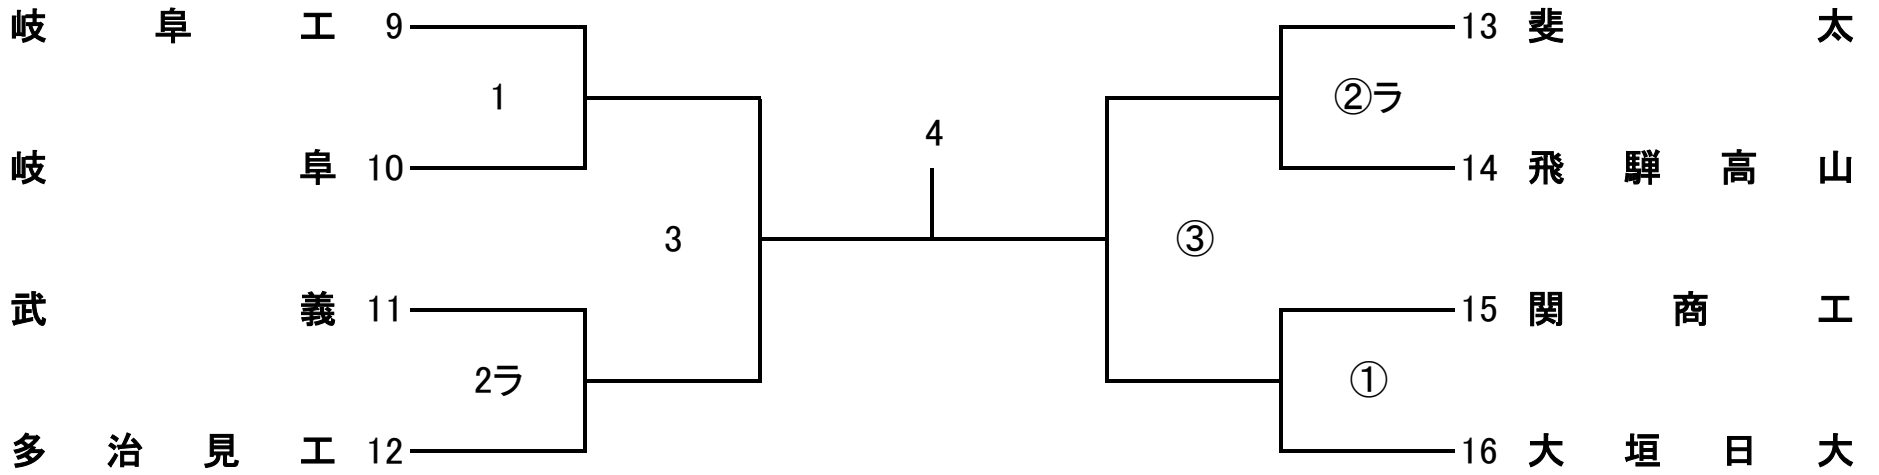

令和5年度 第16回 県高校スプリングチャレンジカップ

男子1部A

会場: 多 治 見 北

開場時間 9:00 ~

第1試合のチーム

9:31 ~ 試合開始

令和5年度 第16回 県高校スプリングチャレンジカップ

男子1部B

会場: 岐阜 卓 工

開場時間 9:00 ~

第1試合のチーム

9:31 ~ 試合開始

令和5年度 第16回 県高校スプリングチャレンジカップ

女子1部A

会場: 大垣養老

開場時間 9:00 ~

第1試合のチーム

9:31 ~ 試合開始

令和5年度 第16回 県高校スプリングチャレンジカップ

女子1部B

会場: 岐阜各務野

開場時間 9:00 ~

第1試合のチーム

9:31 ~ 試合開始