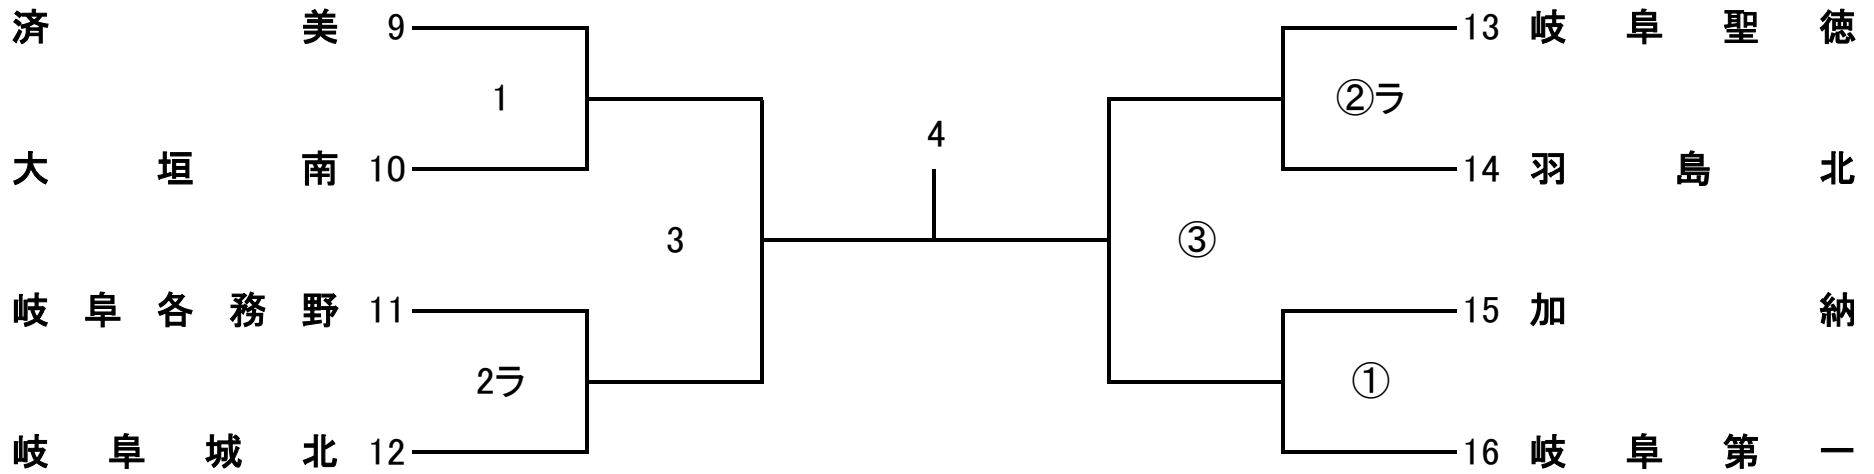

会場: 岐阜 卓 工

開場時間 9:00 ~

第1試合のチーム

9:31 ~ 試合開始

令和5年度 第16回 県高校スプリングチャレンジカップ

女子1部A

会場: 大垣養老

開場時間 9:00 ~

第1試合のチーム

9:31 ~ 試合開始

令和5年度 第16回 県高校スプリングチャレンジカップ

女子1部B

会場: 岐阜各務野

開場時間 9:00 ~

第1試合のチーム

9:31 ~ 試合開始