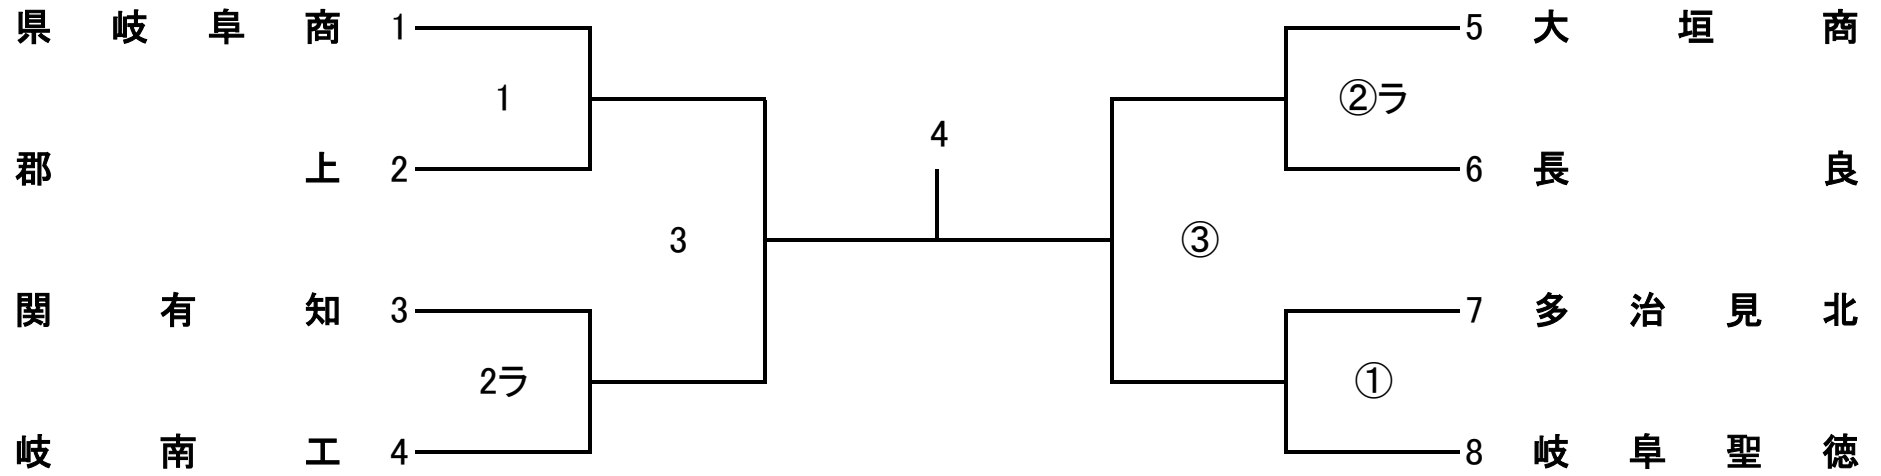

令和5年度 第16回 県高校スプリングチャレンジカップ

男子1部A

会場: 多 治 見 北

開場時間 9:00 ~

第1試合のチーム

9:31 ~ 試合開始

令和5年度 第16回 県高校スプリングチャレンジカップ

男子1部B

会場: 岐阜 卓 工

開場時間 9:00 ~

第1試合のチーム

9:31 ~ 試合開始

令和5年度 第16回 県高校スプリングチャレンジカップ

女子1部A

会場: 大垣養老

開場時間 9:00 ~

第1試合のチーム

9:31 ~ 試合開始

令和5年度 第16回 県高校スプリングチャレンジカップ

女子1部B

会場: 岐阜各務野

開場時間 9:00 ~

第1試合のチーム

9:31 ~ 試合開始