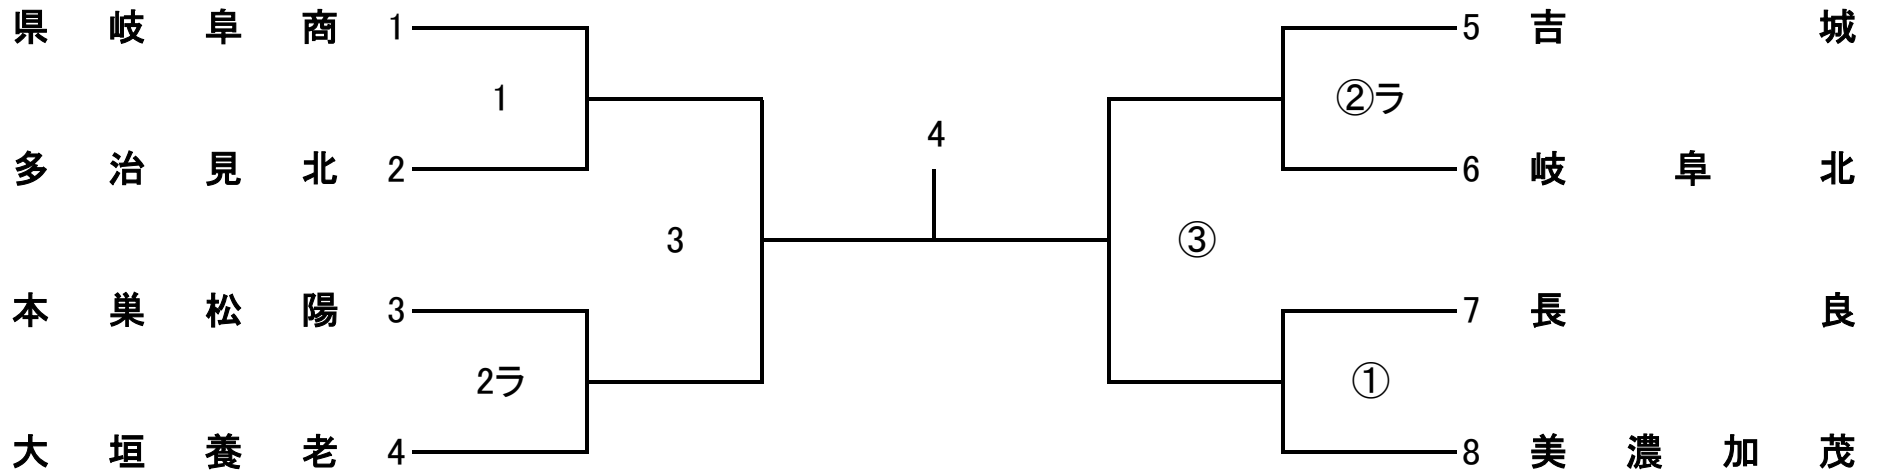

会場: 岐阜 卓 工

開場時間 9:00 ~

第1試合のチーム

9:31 ~ 試合開始

令和5年度 第16回 県高校スプリングチャレンジカップ

女子1部A

会場: 大垣養老

開場時間 9:00 ~

第1試合のチーム

9:31 ~ 試合開始

令和5年度 第16回 県高校スプリングチャレンジカップ

女子1部B

会場: 岐阜各務野

開場時間 9:00 ~

第1試合のチーム

9:31 ~ 試合開始