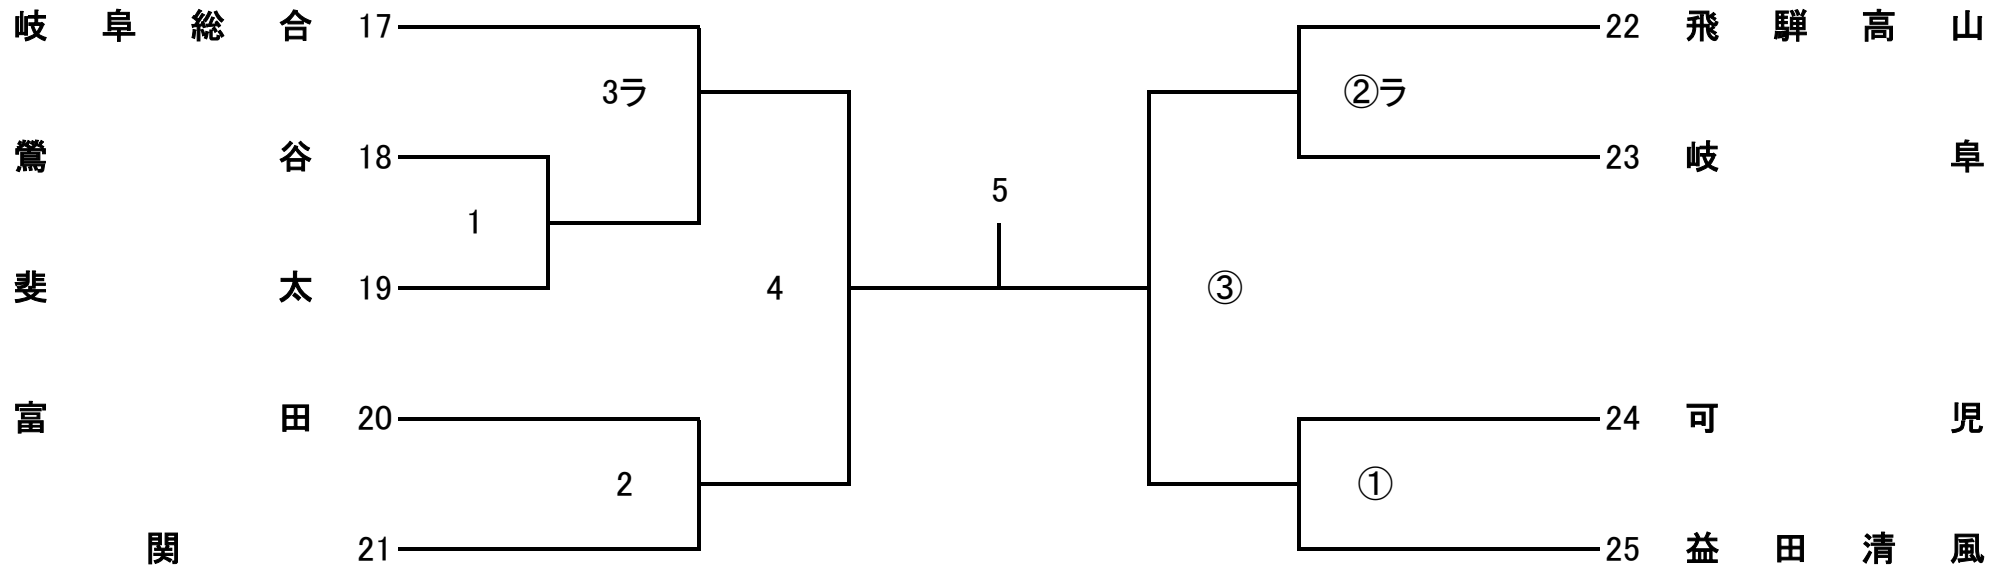

令和5年度 第16回 県高校スプリングチャレンジカップ

男子2部A

会場：岐 阜 北

開場時間 9:00 ~

第1試合のチーム

9:31 ~ 試合開始

令和5年度 第16回 県高校スプリングチャレンジカップ

男子2部B

会場: 益田清風

開場時間 9:00 ~

第1試合のチーム

9:31 ~ 試合開始

令和5年度 第16回 県高校スプリングチャレンジカップ

男子2部C

会場: 中 津 川 工

開場時間 9:00 ~

第1試合のチーム

9:31 ~ 試合開始

令和5年度 第16回 県高校スプリングチャレンジカップ

女子2部A

会場：岐阜総合

開場時間 9:00 ~

第1試合のチーム

9:31 ~ 試合開始