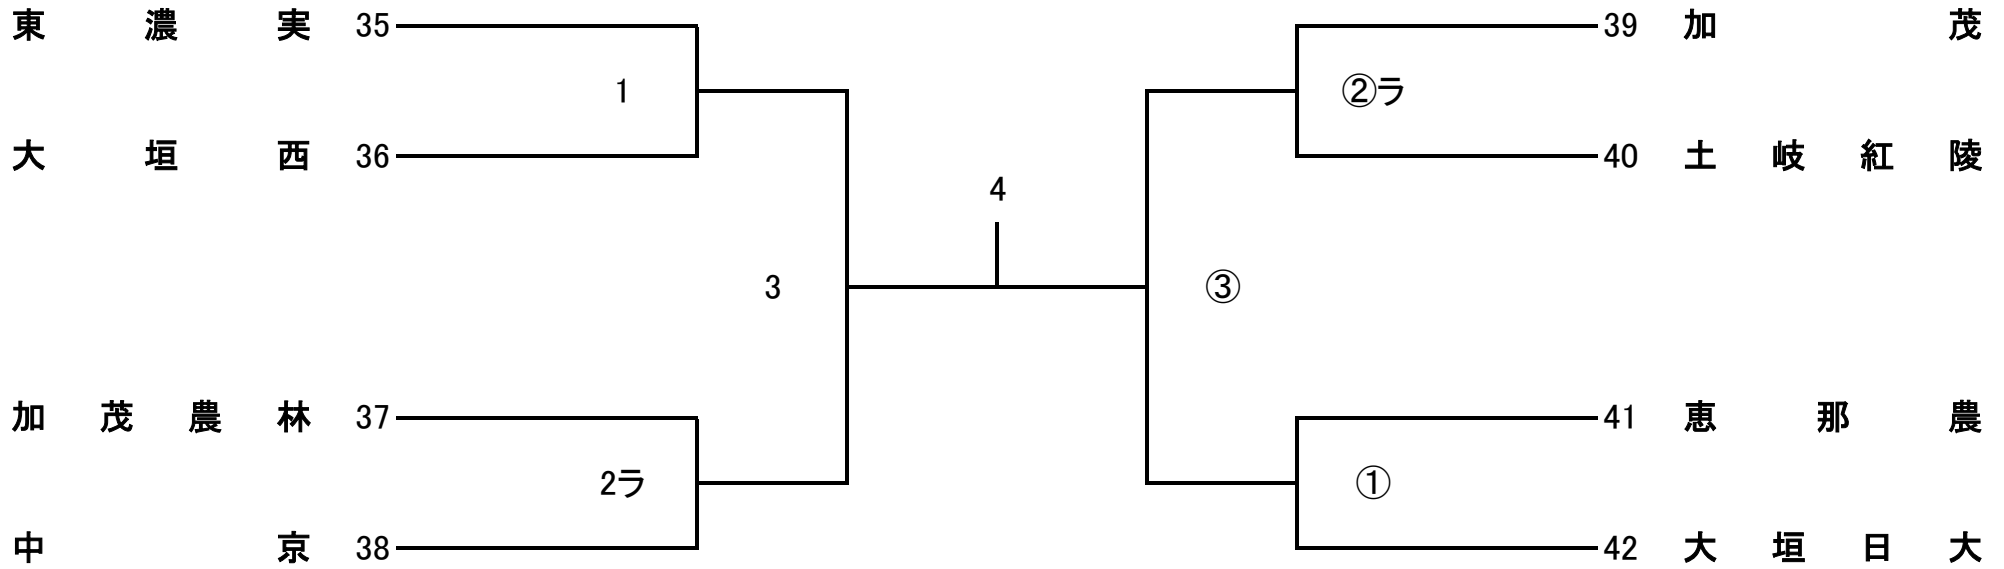

令和5年度 第16回 県高校スプリングチャレンジカップ

女子2部B

会場: 関 商 工

開場時間 9:00 ~

第1試合のチーム

9:31 ~ 試合開始

令和5年度 第16回 県高校スプリングチャレンジカップ

女子2部C

会場: 東 濃 実

開場時間 9:00 ~

第1試合のチーム

9:31 ~ 試合開始

令和5年度 第16回 県高校スプリングチャレンジカップ

女子2部D

会場：中 津 商

開場時間 9:00 ~