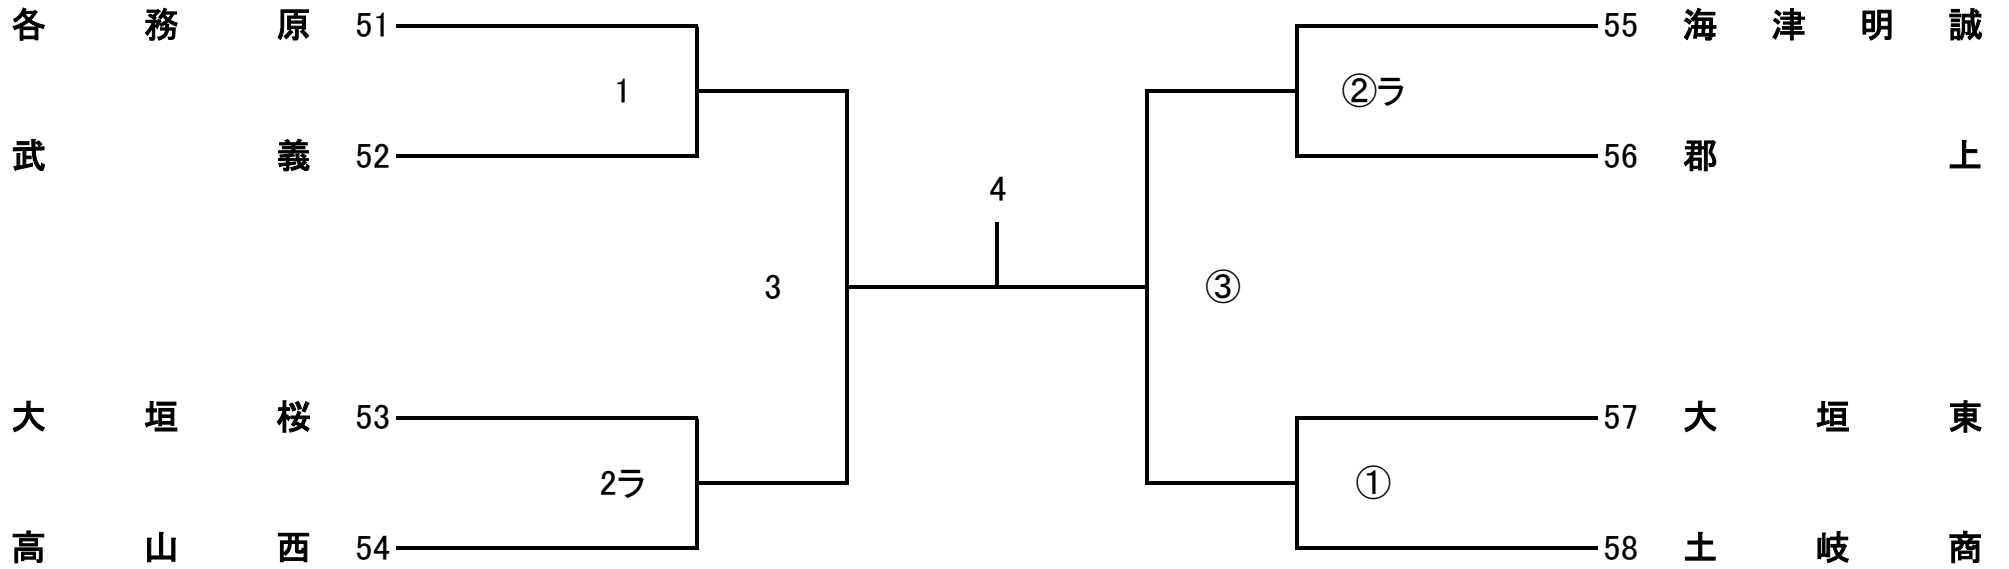

会場: 東 濃 実

開場時間 9:00 ~

第1試合のチーム

9:31 ~ 試合開始

令和5年度 第16回 県高校スプリングチャレンジカップ

女子2部D

会場：中 津 商

開場時間 9:00 ~

第1試合のチーム

9:31 ~ 試合開始

令和5年度 第16回 県高校スプリングチャレンジカップ

女子2部E

会場：各 務 原

開場時間 9:00 ~

第1試合のチーム

9:31 ~ 試合開始