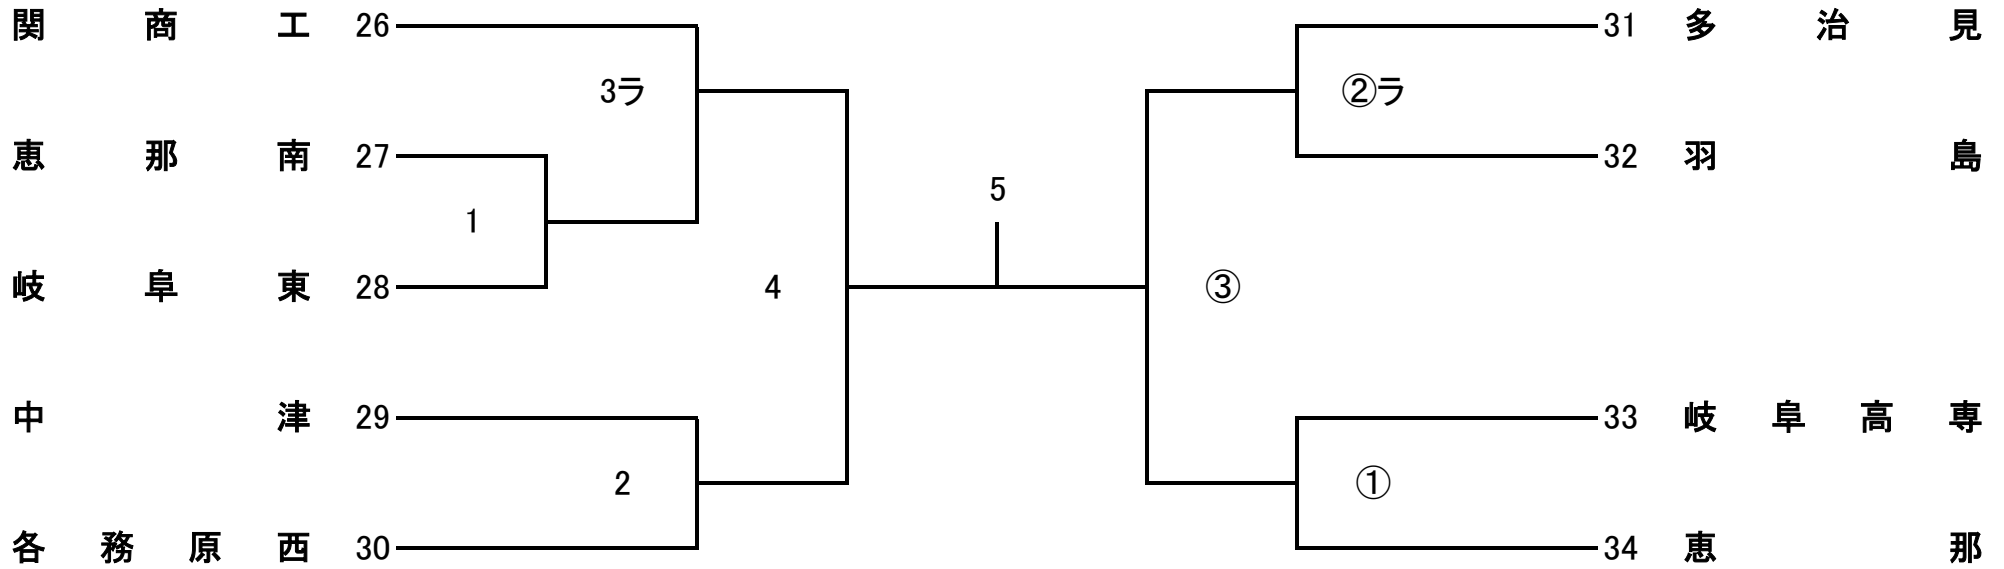

令和5年度 第16回 県高校スプリングチャレンジカップ

女子2部B

会場: 関 商 工

開場時間 9:00 ~

第1試合のチーム

9:31 ~ 試合開始