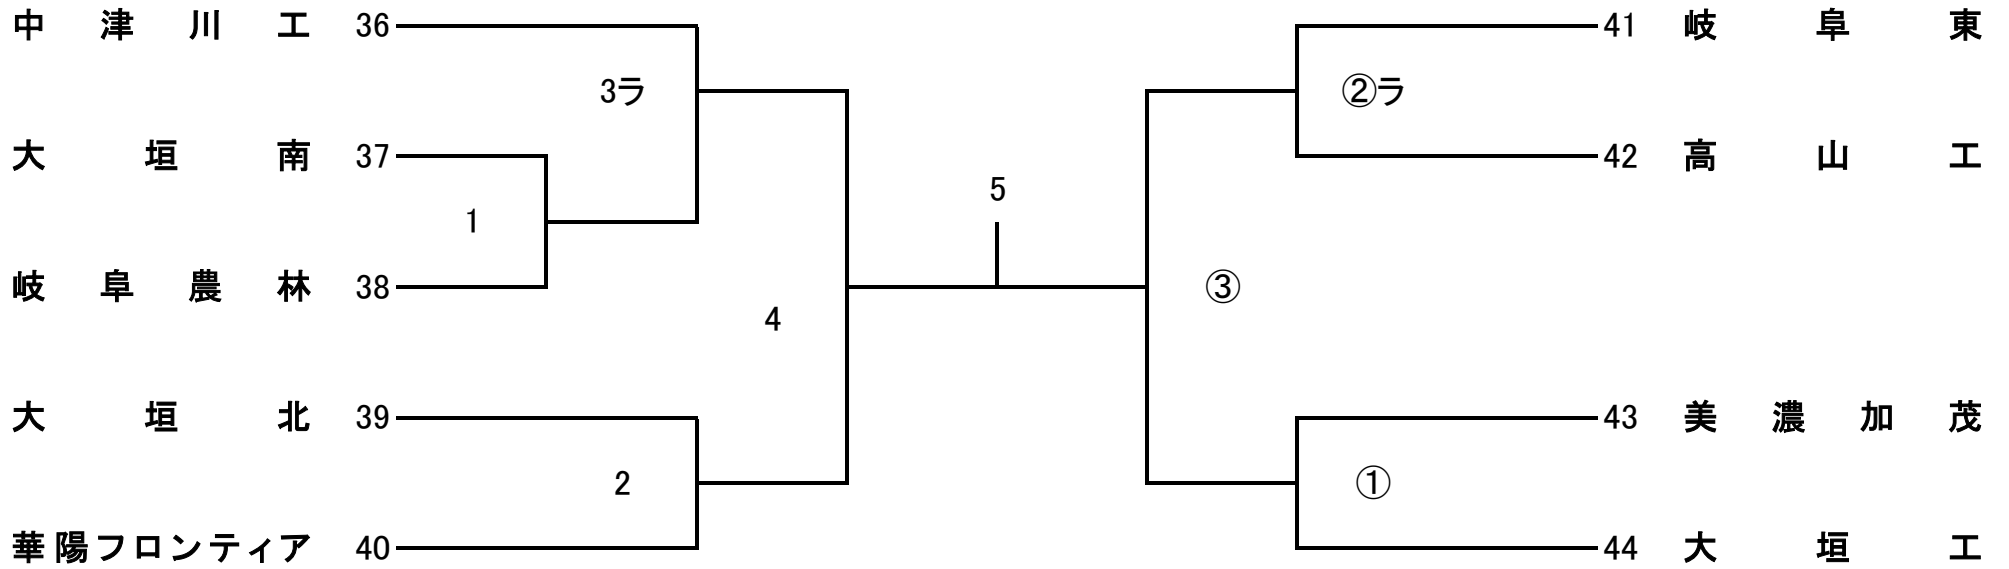

令和5年度 第16回 県高校スプリングチャレンジカップ

男子2部C

会場: 中 津 川 工

開場時間 9:00 ~

第1試合のチーム

9:31 ~ 試合開始