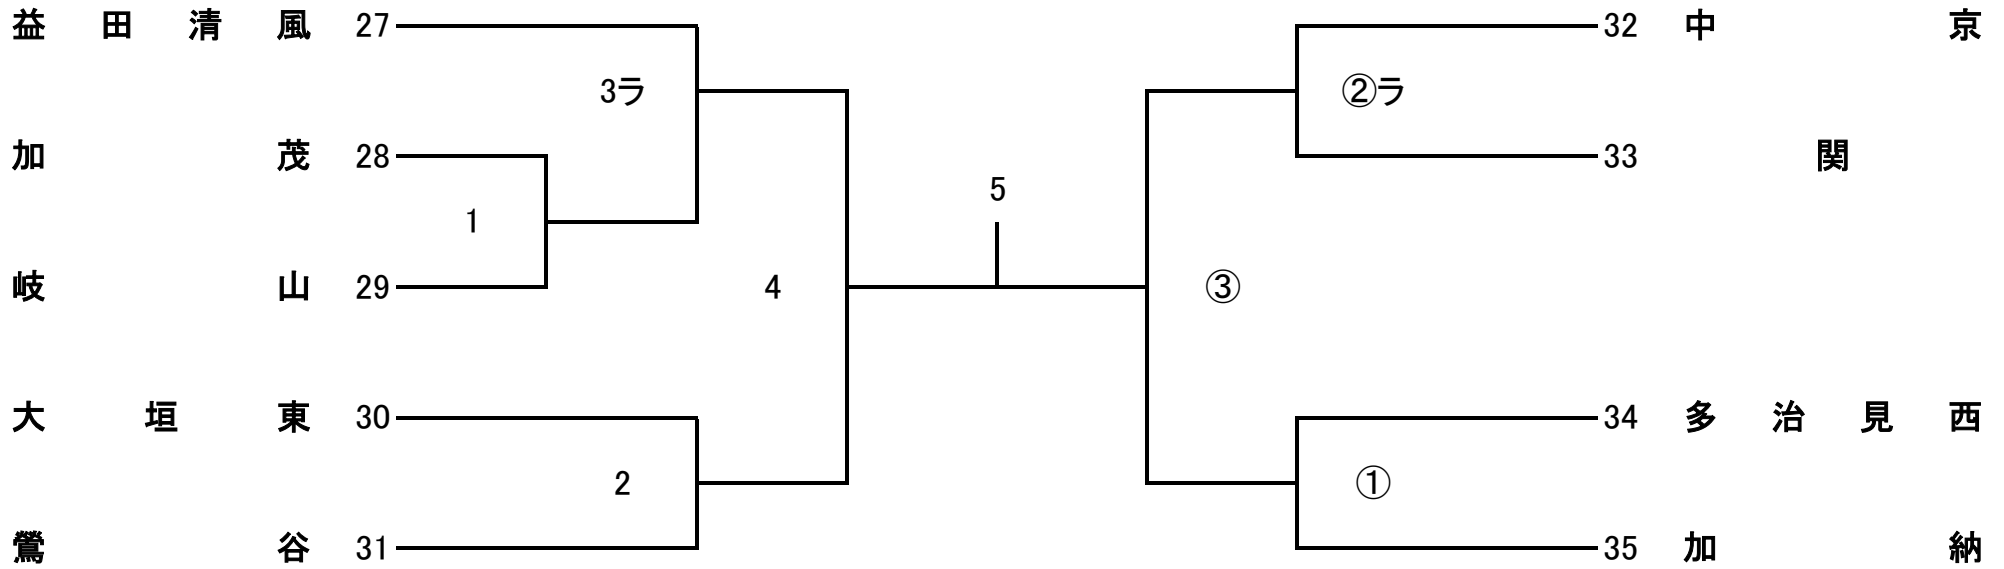

令和5年度 第16回 県高校スプリングチャレンジカップ

男子2部B

会場: 益田清風

開場時間 9:00 ~

第1試合のチーム

9:31 ~ 試合開始