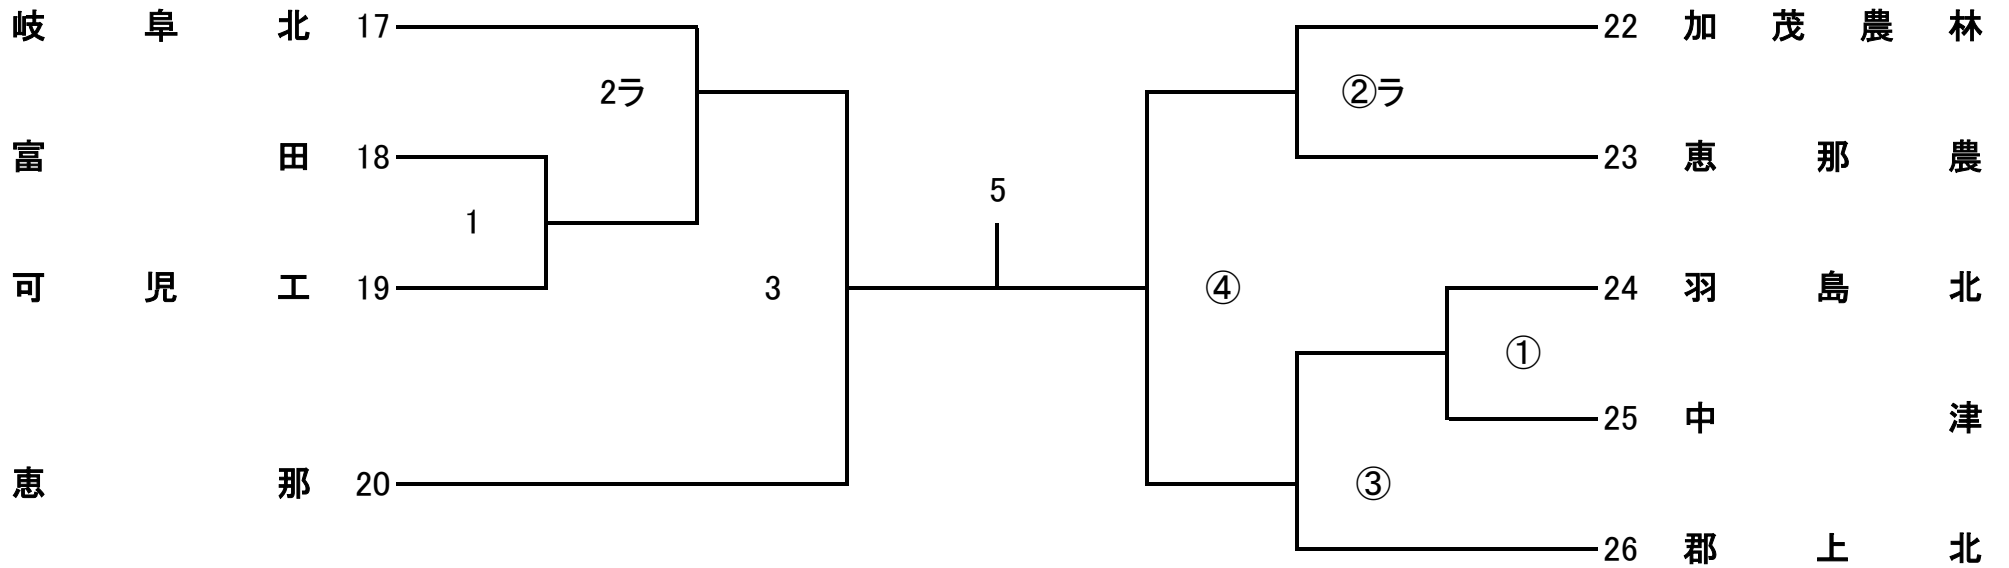

令和5年度 第16回 県高校スプリングチャレンジカップ

男子2部A

会場：岐 阜 北

開場時間 9:00 ~

第1試合のチーム

9:31 ~ 試合開始

令和5年度 第16回 県高校スプリングチャレンジカップ

男子2部B

会場: 益田清風

開場時間 9:00 ~

第1試合のチーム

9:31 ~ 試合開始

令和5年度 第16回 県高校スプリングチャレンジカップ

男子2部C

会場: 中 津 川 工

開場時間 9:00 ~

第1試合のチーム

9:31 ~ 試合開始

令和5年度 第16回 県高校スプリングチャレンジカップ

女子2部A

会場：岐阜総合

開場時間 9:00 ~

第1試合のチーム

9:31 ~ 試合開始

会場: 東 濃 実

開場時間 9:00 ~

第1試合のチーム

9:31 ~ 試合開始

令和5年度 第16回 県高校スプリングチャレンジカップ

女子2部D

会場：中 津 商

開場時間 9:00 ~