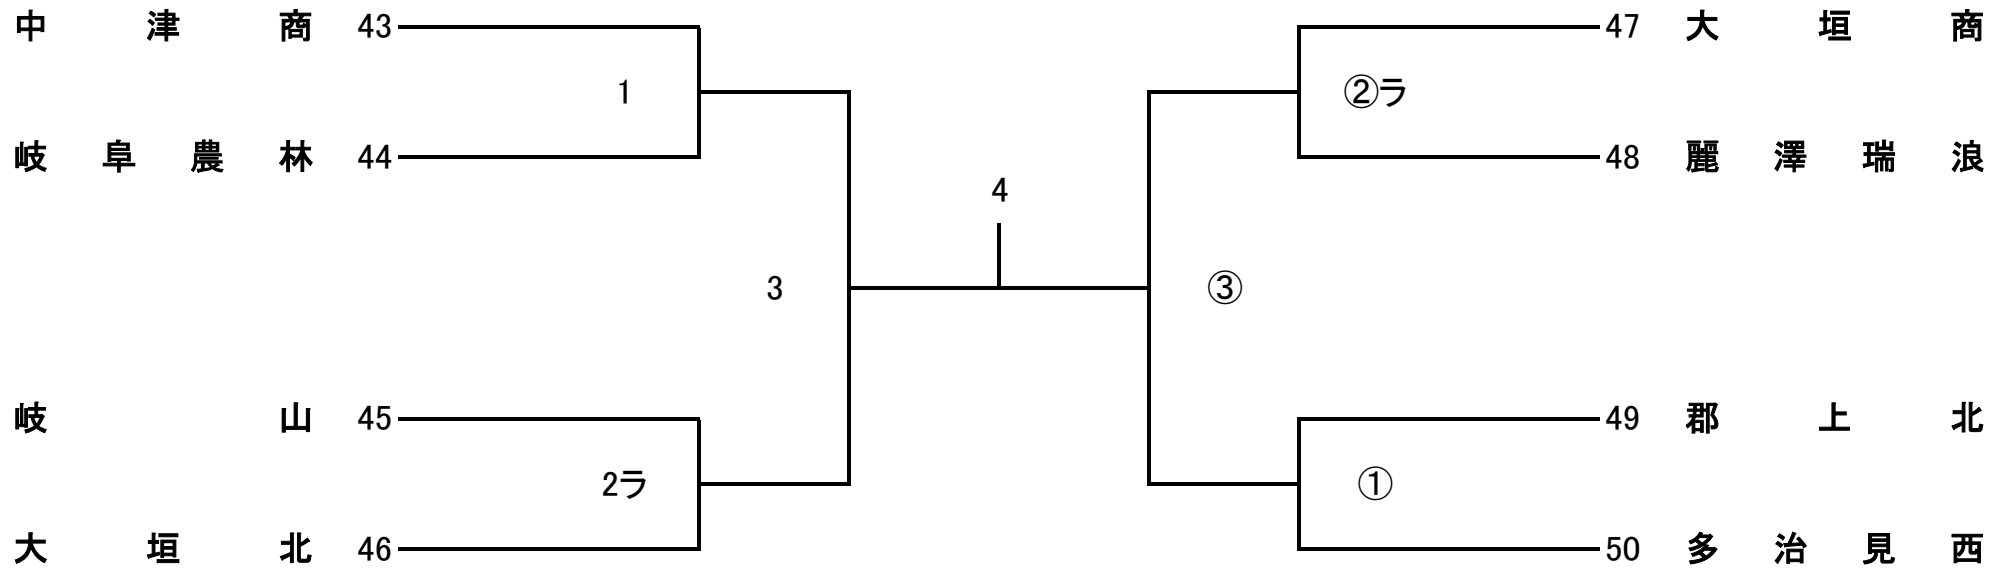

会場: 東 濃 実

開場時間 9:00 ~

第1試合のチーム

9:31 ~ 試合開始

令和5年度 第16回 県高校スプリングチャレンジカップ

女子2部D

会場：中 津 商

開場時間 9:00 ~

第1試合のチーム

9:31 ~ 試合開始

令和5年度 第16回 県高校スプリングチャレンジカップ

女子2部E

会場：各 務 原

開場時間 9:00 ~

第1試合のチーム

9:31 ~ 試合開始