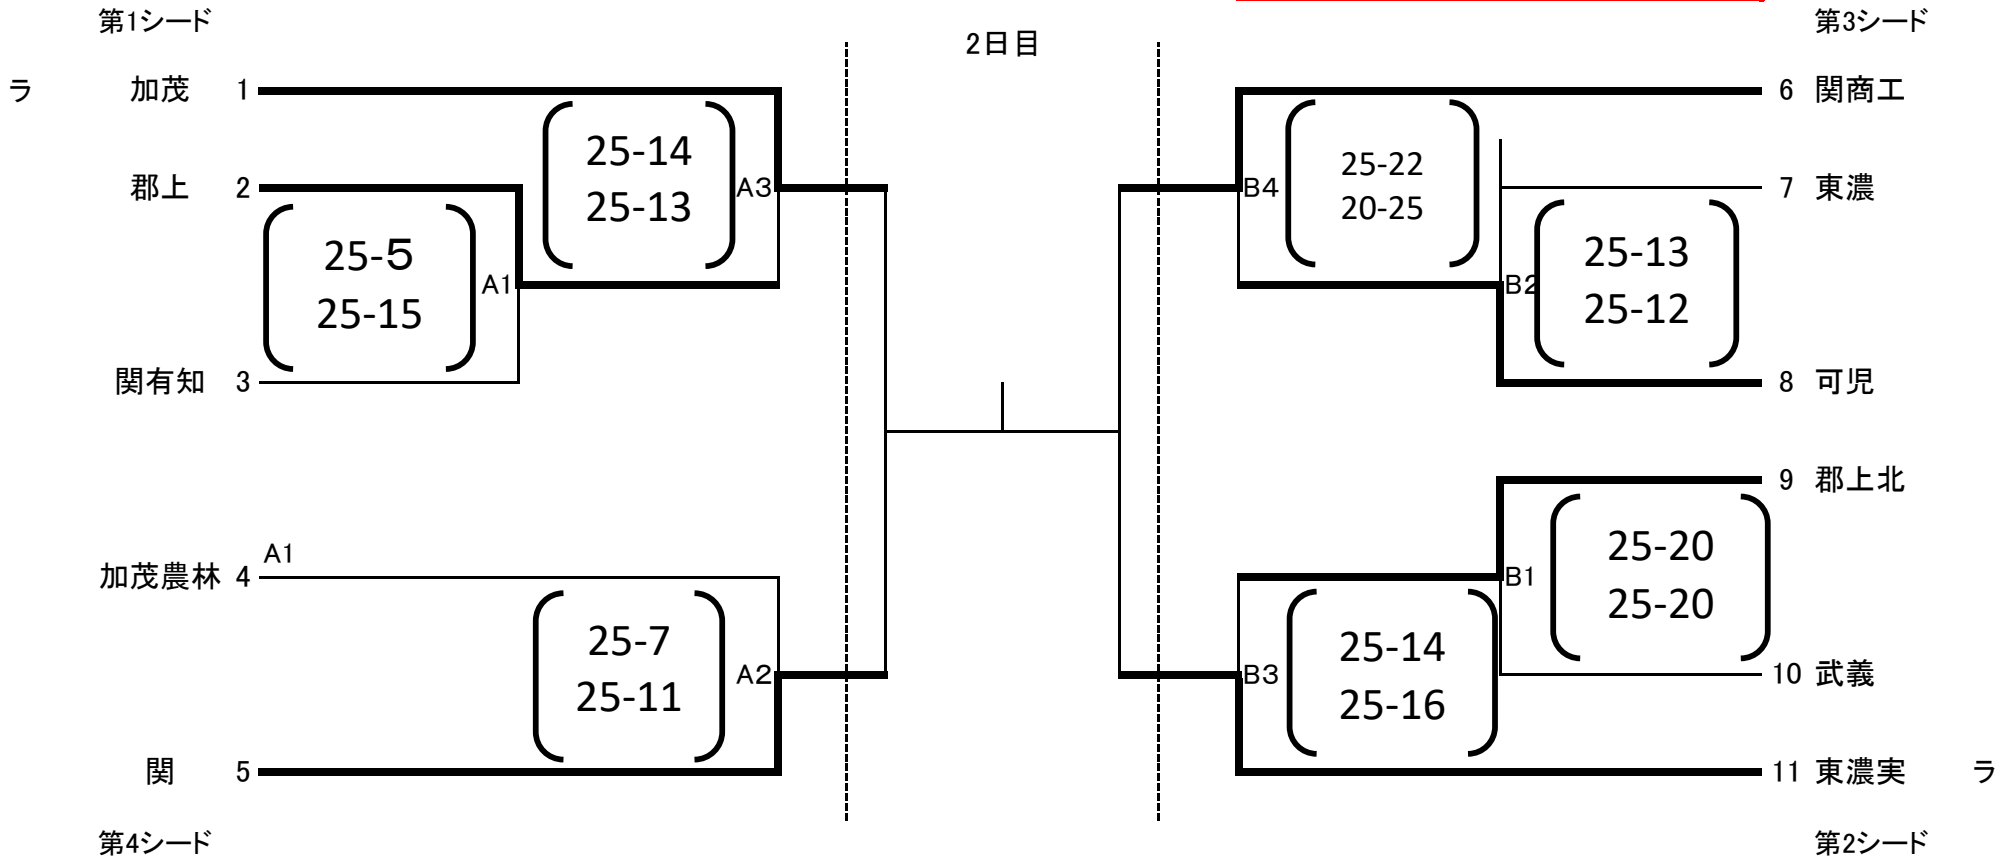

# 令和5年度 県高校総体中濃地区予選会 バレーボール競技(女子) 1日目

地区推薦: 美濃加茂

**結果**

9:00 開場  
9:31～ 第一試合開始