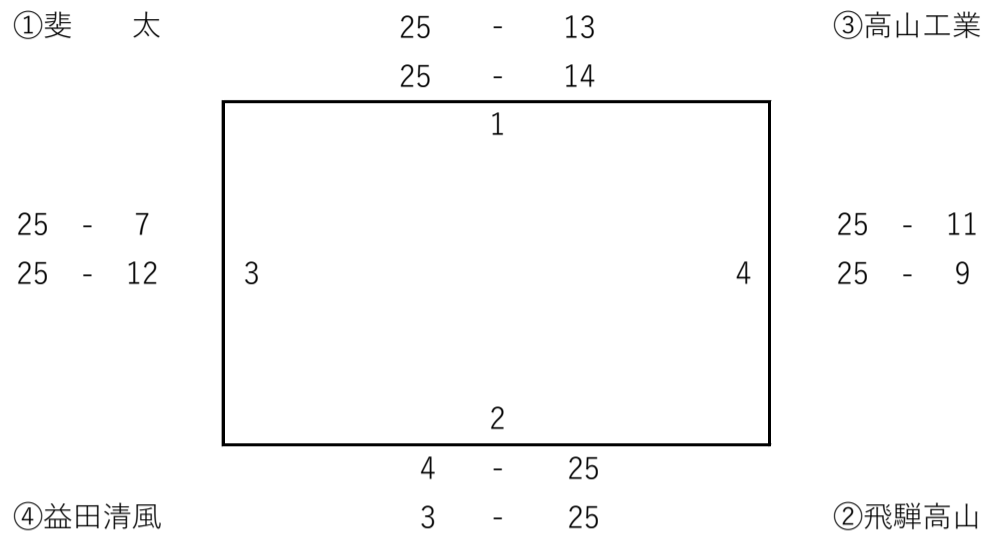

令和5年度 県高校新人大会 飛騨地区予選 (男子)

令和6年1月13日(土) 高山工業高等学校

開 場 8:30 試合開始 9:30

	勝 敗	セット率	得失点率	順 位
①	2 - 0	1	2.78	2
②	2 - 0	1	3.70	1
③	0 - 2	0	0.47	3
④	0 - 2	0	0.26	4

優 勝 飛騨高山

準優勝 斐 太

令和5年度 県高校新人大会 飛騨地区予選 (女子)

令和6年1月13日(土) 飛騨高山高等学校