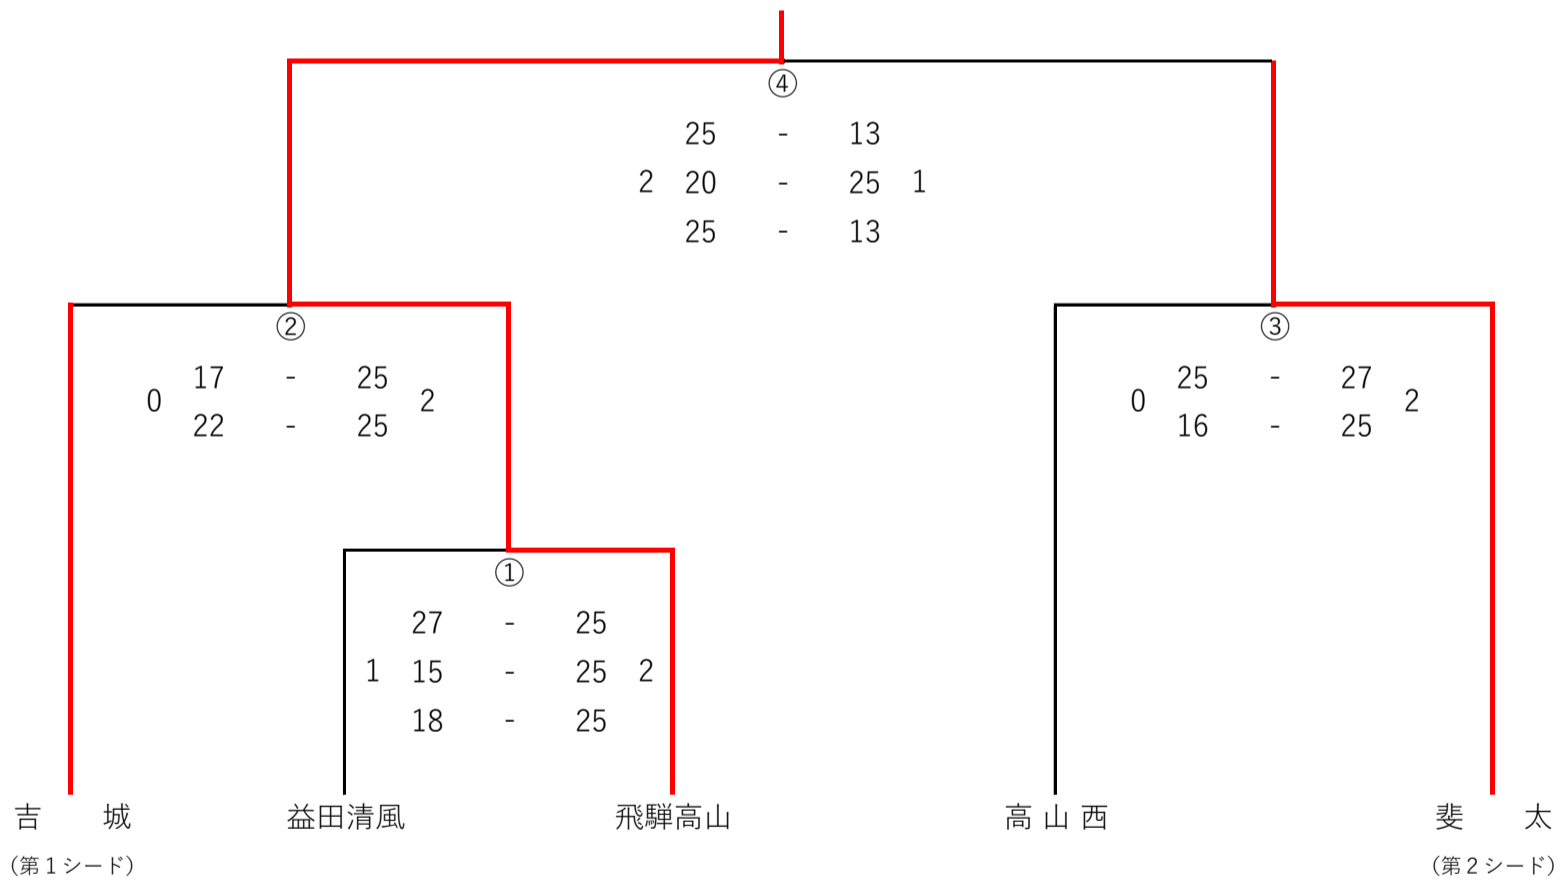

令和5年度 県高校新人大会 飛騨地区予選 (男子)

令和6年1月13日(土) 高山工業高等学校

開 場 8:30 試合開始 9:30

	勝 敗	セット率	得失点率	順 位
①	2 - 0	1	2.78	2
②	2 - 0	1	3.70	1
③	0 - 2	0	0.47	3
④	0 - 2	0	0.26	4

優 勝 飛騨高山

準優勝 斐 太

令和5年度 県高校新人大会 飛騨地区予選 (女子)

令和6年1月13日(土) 飛騨高山高等学校

開 場 8:30 試合開始 9:30

優 勝 飛騨高山

準優勝 斐 太