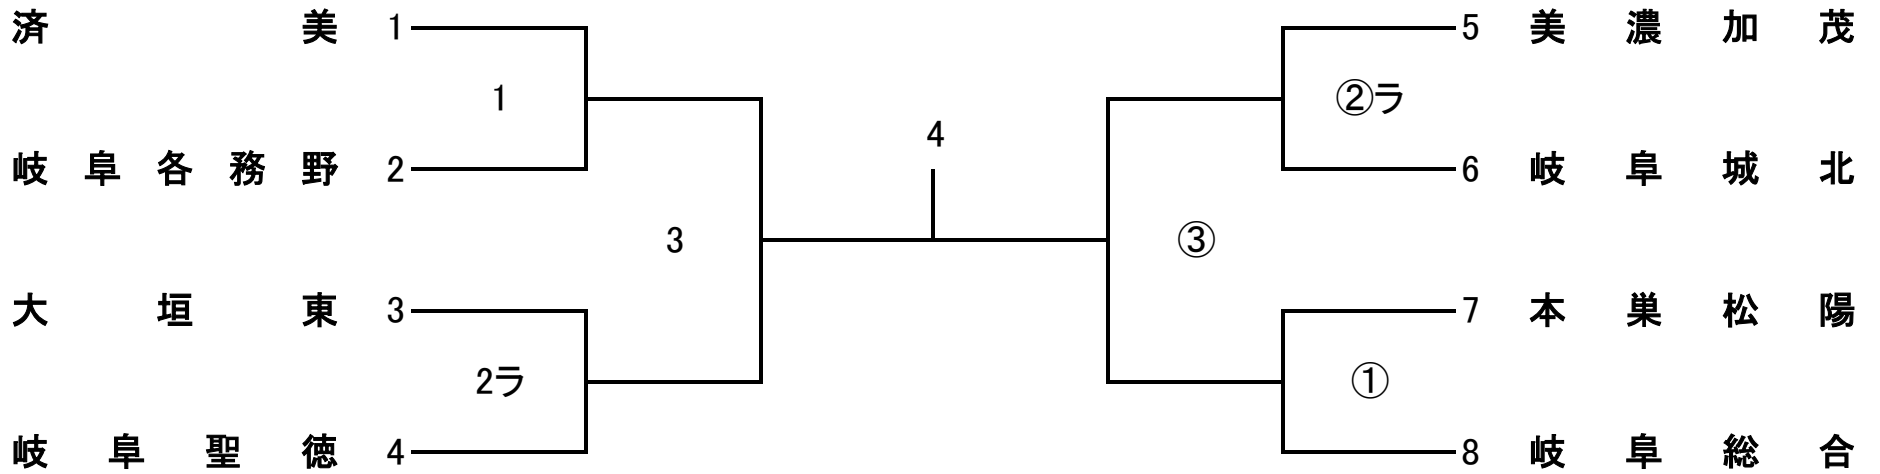

会場：郡

上

開場時間 9:00 ~ 第1試合のチーム

プロトコール 9:24

試合開始 9:35

令和8年度 第19回 県高校スプリングチャレンジカップ

女子1部A

会場：岐 阜 各 務 野

開場時間 9:00 ~ 第1試合のチーム

プロトコール 9:24

試合開始 9:35

令和8年度 第19回 県高校スプリングチャレンジカップ

女子1部B

会場：岐 阜 第 一

開場時間 9:00 ~ 第1試合のチーム

プロトコール 9:24