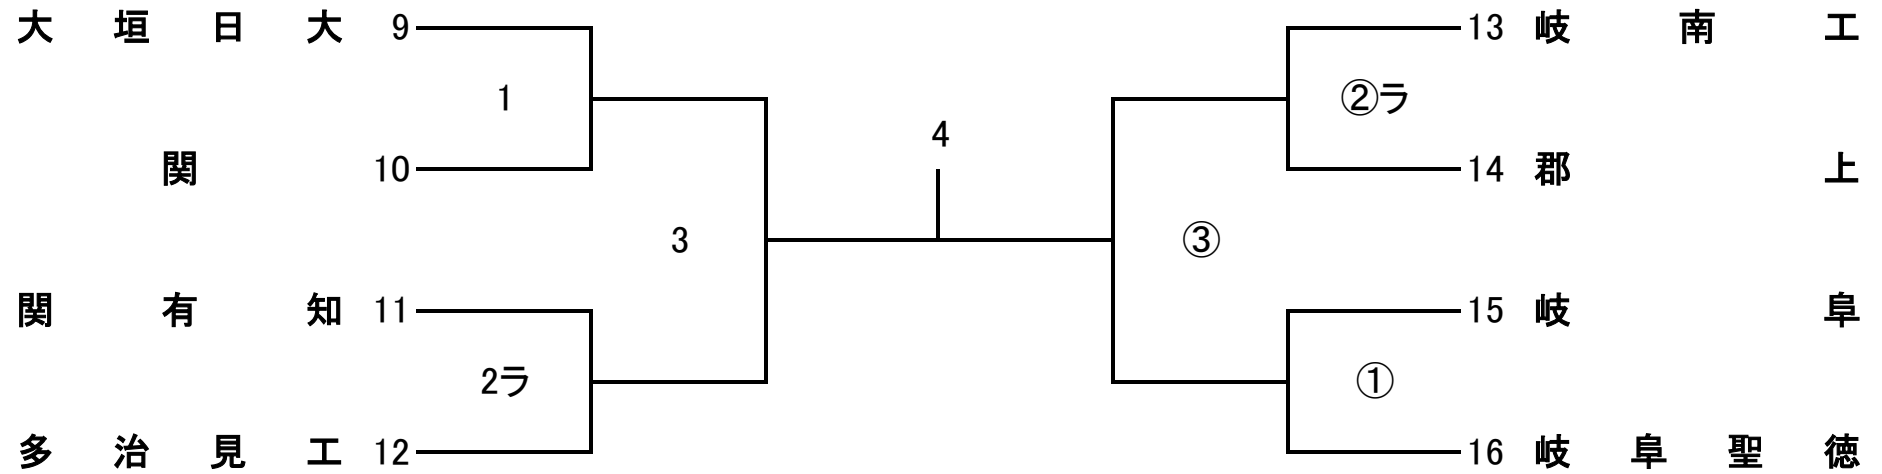

令和8年度 第19回 県高校スプリングチャレンジカップ

男子1部A

会場：岐 阜 工

開場時間 9:00 ~ 第1試合のチーム

プロトコール 9:24

試合開始 9:35

令和8年度 第19回 県高校スプリングチャレンジカップ

男子1部B

会場：郡

上

開場時間 9:00 ~ 第1試合のチーム

プロトコール 9:24

試合開始 9:35

令和8年度 第19回 県高校スプリングチャレンジカップ

女子1部A

会場：岐 阜 各 務 野

開場時間 9:00 ~ 第1試合のチーム

プロトコール 9:24

試合開始 9:35

令和8年度 第19回 県高校スプリングチャレンジカップ

女子1部B

会場：岐 阜 第 一

開場時間 9:00 ~ 第1試合のチーム

プロトコール 9:24