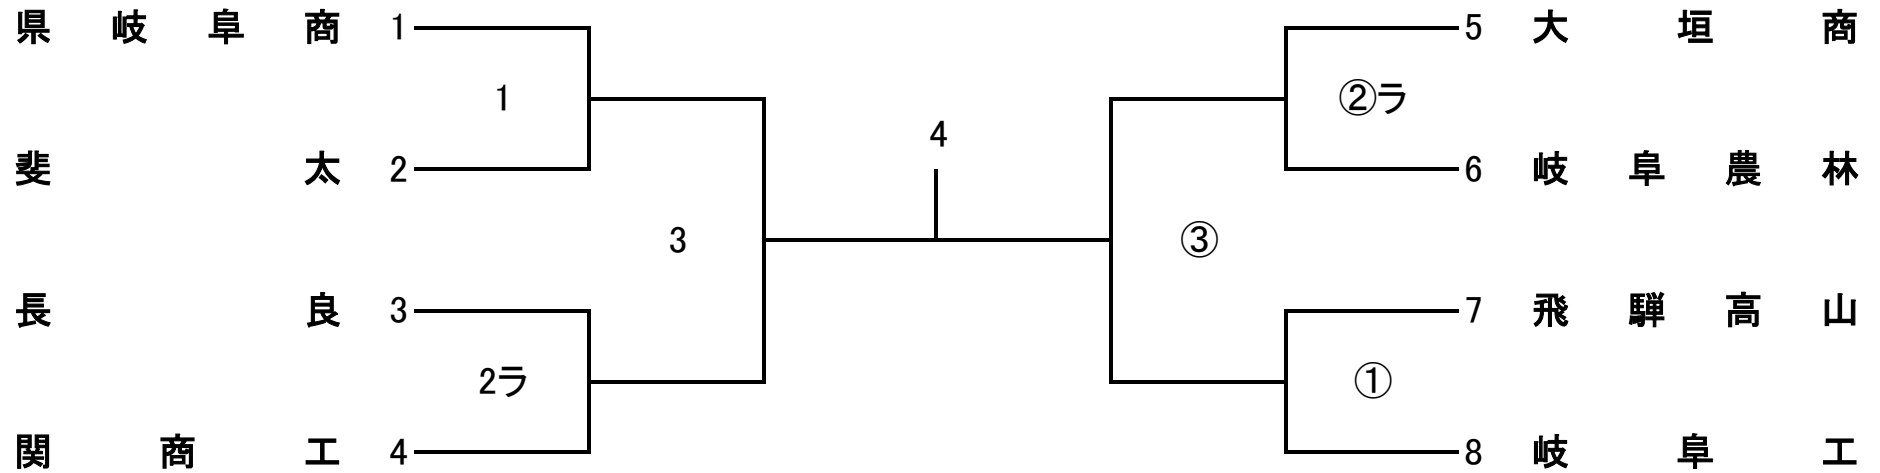

令和8年度 第19回 県高校スプリングチャレンジカップ

男子1部A

会場：岐 阜 工

開場時間 9:00 ~ 第1試合のチーム

プロトコール 9:24

試合開始 9:35

令和8年度 第19回 県高校スプリングチャレンジカップ

男子1部B

会場：郡

上

開場時間 9:00 ~ 第1試合のチーム

プロトコール 9:24

試合開始 9:35

令和8年度 第19回 県高校スプリングチャレンジカップ

女子1部A

会場：岐 阜 各 務 野