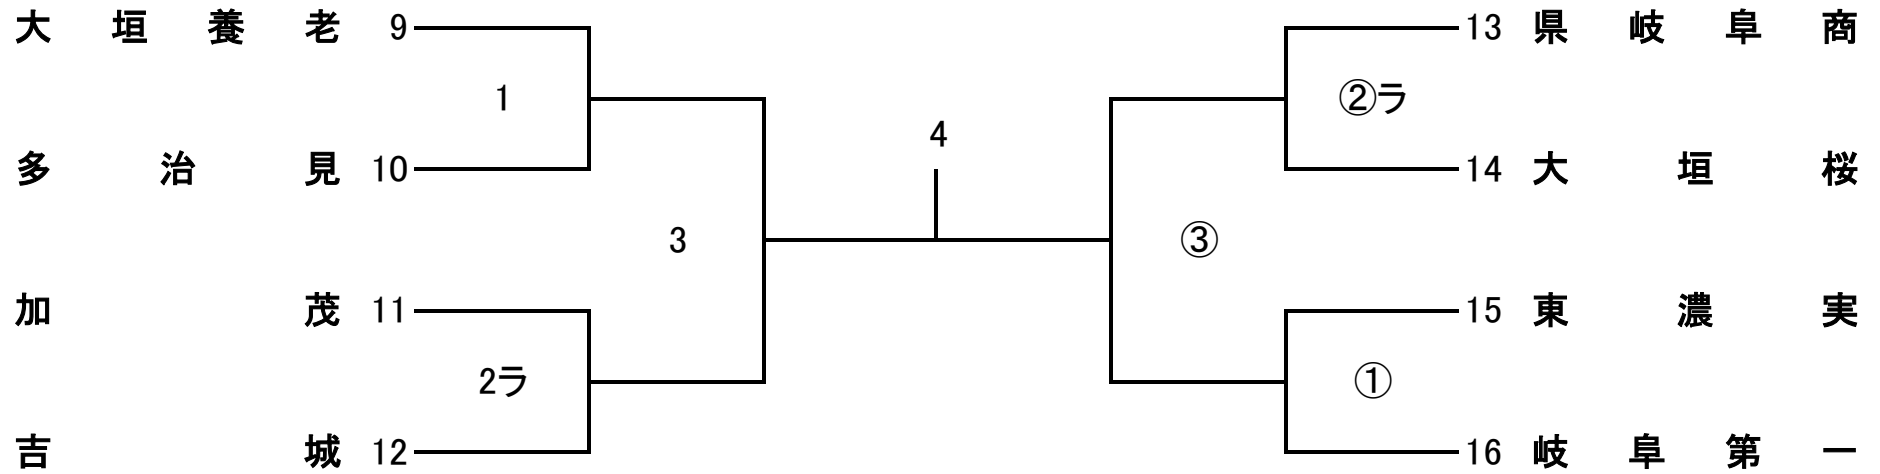

開場時間 9:00 ~ 第1試合のチーム

プロトコール 9:24

試合開始 9:35

令和8年度 第19回 県高校スプリングチャレンジカップ

女子1部B

会場：岐 阜 第 一

開場時間 9:00 ~ 第1試合のチーム

プロトコール 9:24