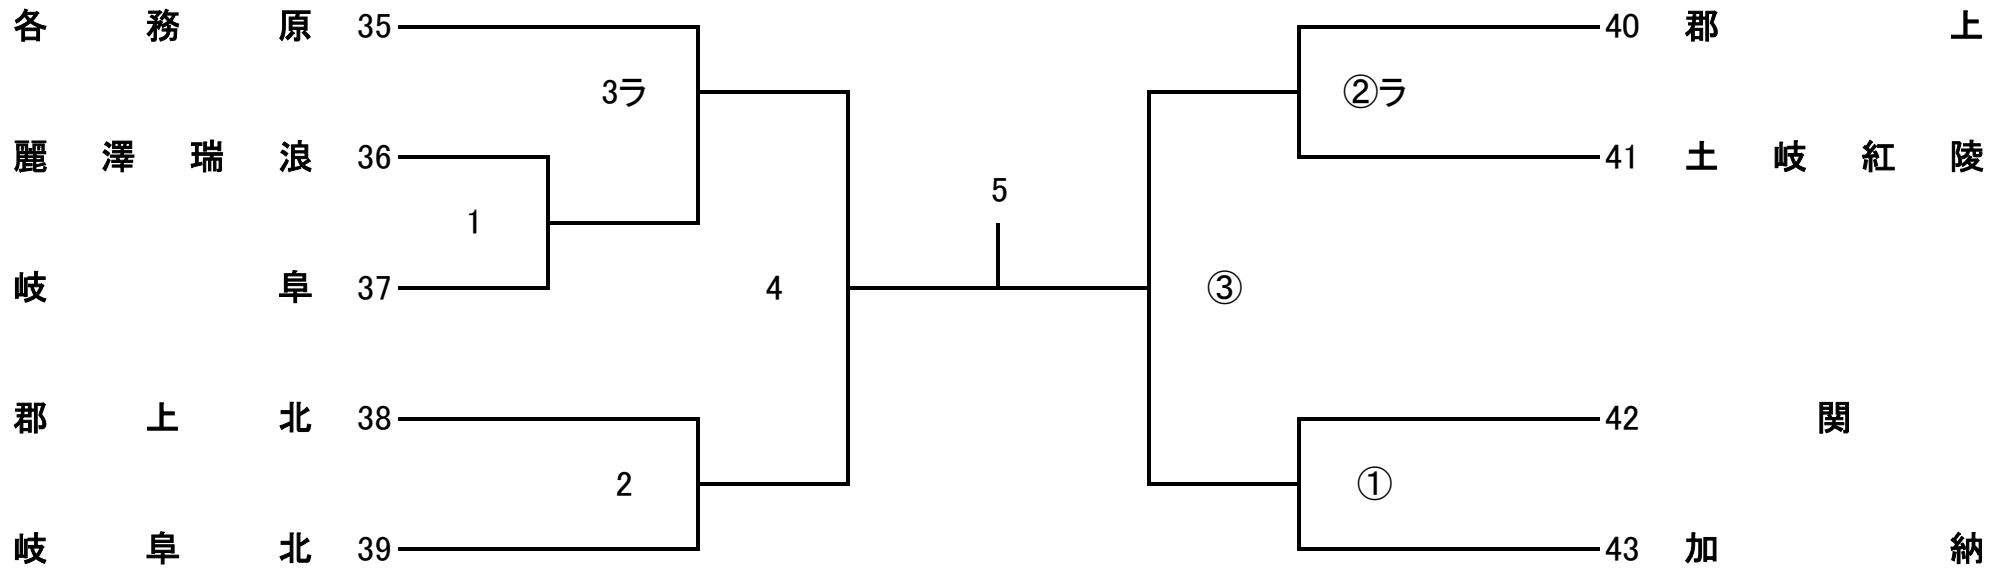

女子2部B

会場: 飛 驒 高 山

開場時間 9:00 ~ 第1試合のチーム

プロトコール 9:24

試合開始 9:35

令和8年度 第19回 県高校スプリングチャレンジカップ

女子2部C

会場：各 務 原

開場時間 9:00 ~ 第1試合のチーム

プロトコール 9:24 試合開始 9:35

令和8年度 第19回 県高校スプリングチャレンジカップ

女子2部D

会場: 大 垣 西

開場時間 9:00 ~ 第1試合のチーム

プロトコール 9:24

試合開始 9:35