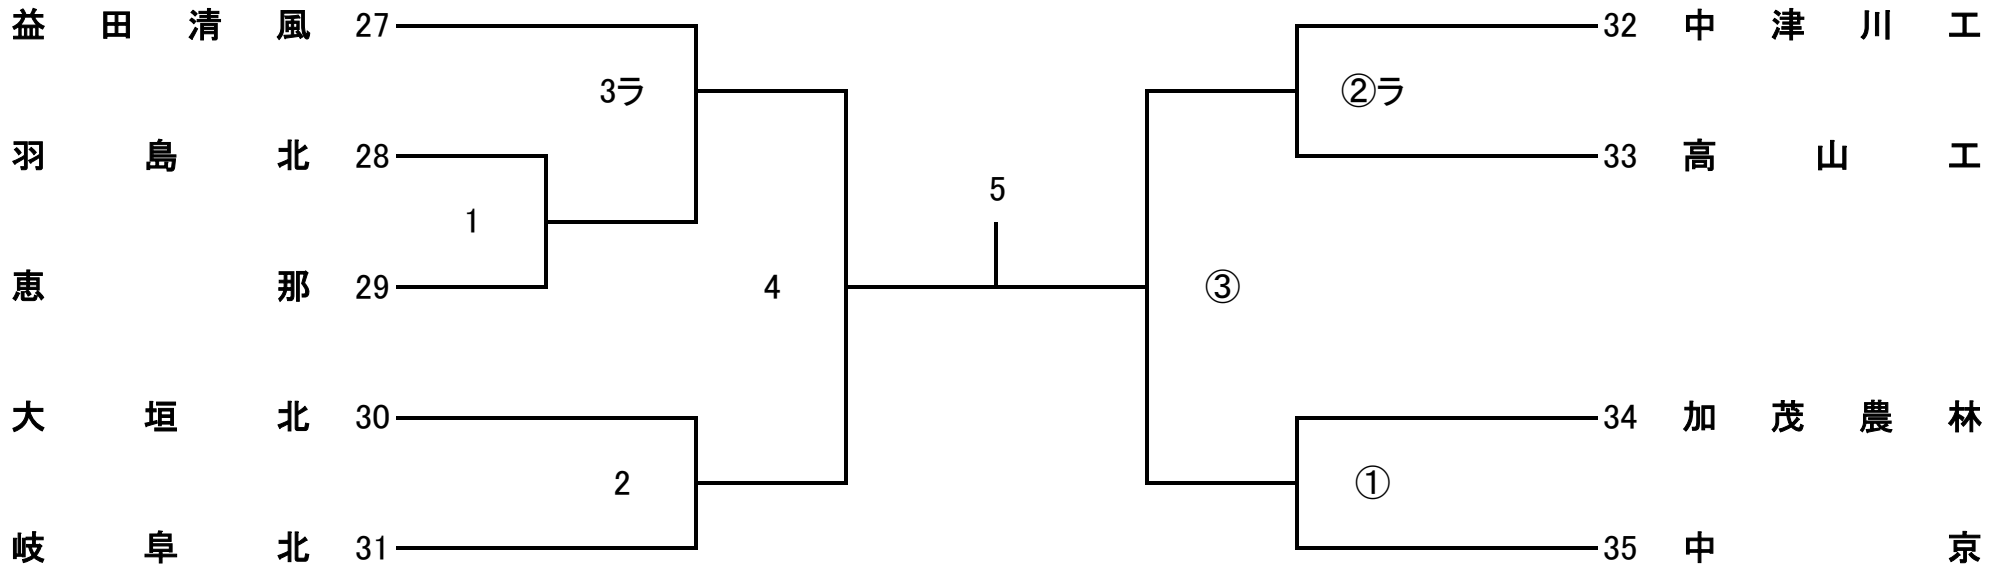

令和8年度 第19回 県高校スプリングチャレンジカップ

男子2部A

会場: 多 治 見 北

開場時間 9:00 ~ 第1試合のチーム

プロトコール 9:24

試合開始 9:35

令和8年度 第19回 県高校スプリングチャレンジカップ

男子2部B

会場: 益田清風

開場時間 9:00 ~ 第1試合のチーム

プロトコール 9:24

試合開始 9:35

令和8年度 第19回 県高校スプリングチャレンジカップ

男子2部C

会場: 大 垣 工

開場時間 9:00 ~ 第1試合のチーム