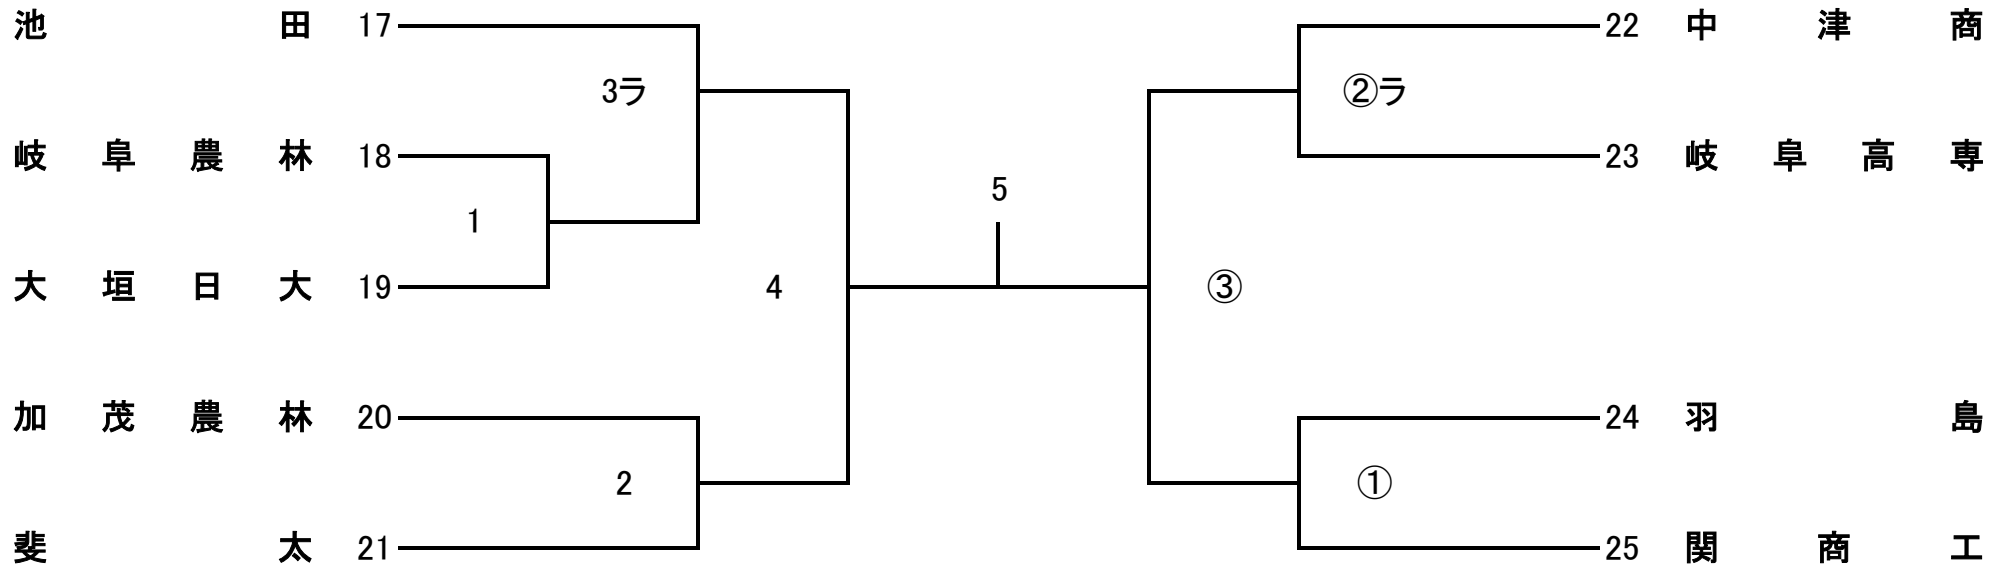

令和8年度 第19回 県高校スプリングチャレンジカップ

女子2部A

会場：池田

開場時間 9:00 ~ 第1試合のチーム

プロトコール 9:24

試合開始 9:35