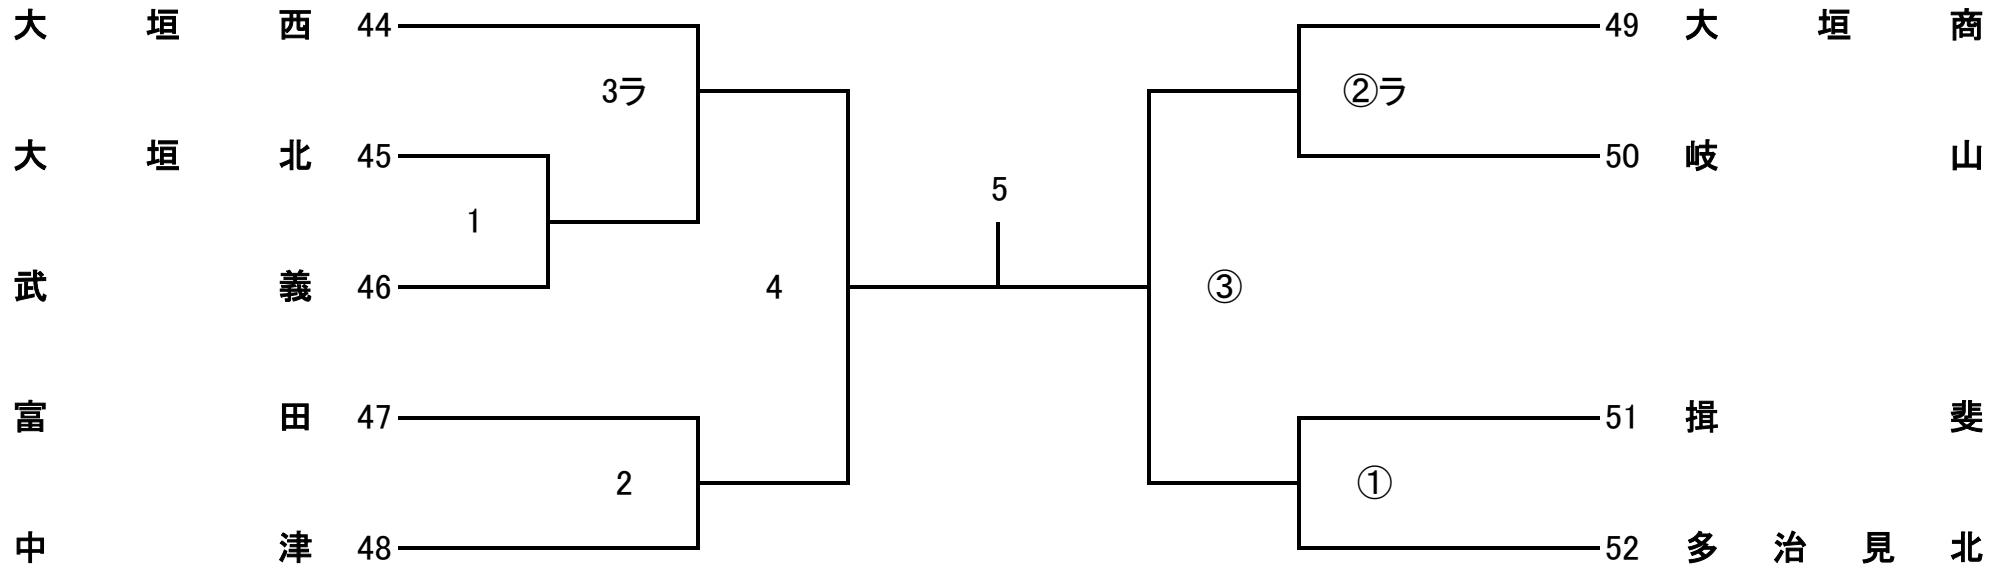

女子2部B

会場: 飛 驒 高 山

開場時間 9:00 ~ 第1試合のチーム

プロトコール 9:24

試合開始 9:35

令和8年度 第19回 県高校スプリングチャレンジカップ

女子2部C

会場：各 務 原

開場時間 9:00 ~ 第1試合のチーム

プロトコール 9:24 試合開始 9:35

令和8年度 第19回 県高校スプリングチャレンジカップ

女子2部D

会場: 大 垣 西

開場時間 9:00 ~ 第1試合のチーム

プロトコール 9:24

試合開始 9:35