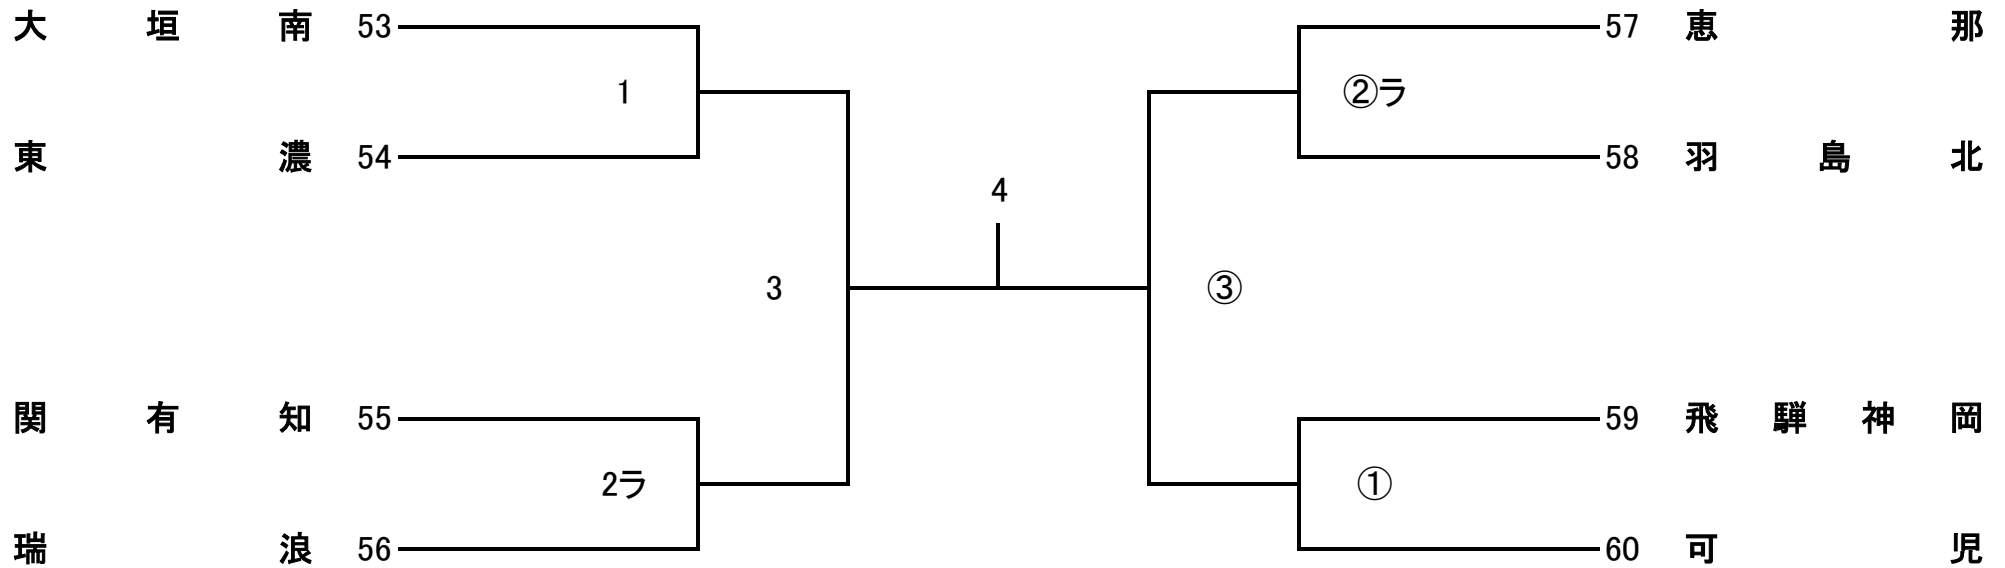

開場時間 9:00 ~ 第1試合のチーム

プロトコール 9:24 試合開始 9:35

令和8年度 第19回 県高校スプリングチャレンジカップ

女子2部D

会場: 大 垣 西

開場時間 9:00 ~ 第1試合のチーム

プロトコール 9:24

試合開始 9:35

令和8年度 第19回 県高校スプリングチャレンジカップ

女子2部E

会場: 大 垣 南

開場時間 9:00 ~ 第1試合のチーム

プロトコール 9:24 試合開始 9:35