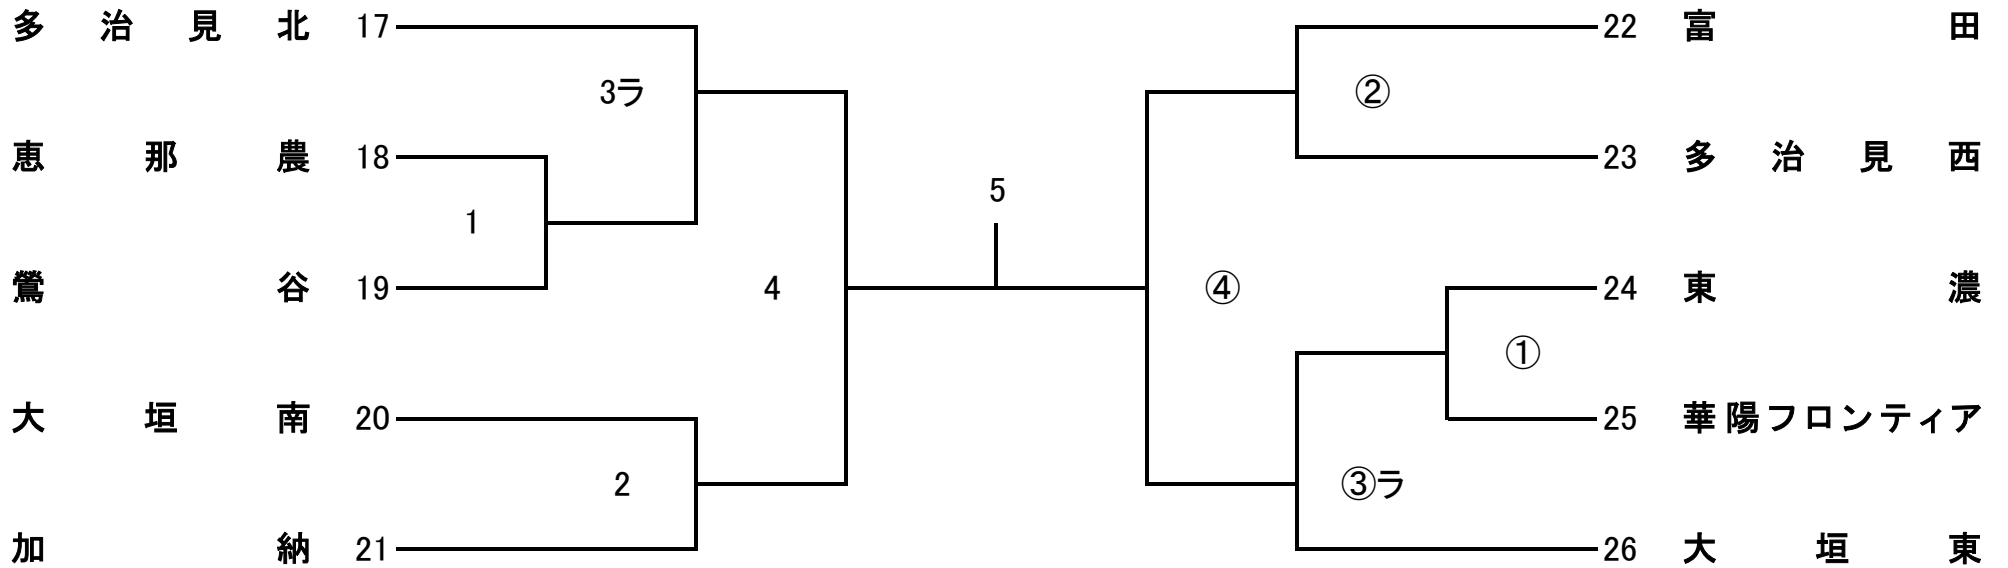

令和8年度 第19回 県高校スプリングチャレンジカップ

男子2部A

会場: 多 治 見 北

開場時間 9:00 ~ 第1試合のチーム

プロトコール 9:24

試合開始 9:35

令和8年度 第19回 県高校スプリングチャレンジカップ

男子2部B

会場: 益田清風

開場時間 9:00 ~ 第1試合のチーム

プロトコール 9:24

試合開始 9:35

令和8年度 第19回 県高校スプリングチャレンジカップ

男子2部C

会場: 大 垣 工

開場時間 9:00 ~ 第1試合のチーム

開場時間 9:00 ~ 第1試合のチーム

プロトコール 9:24 試合開始 9:35

令和8年度 第19回 県高校スプリングチャレンジカップ

女子2部D

会場: 大 垣 西

開場時間 9:00 ~ 第1試合のチーム

プロトコール 9:24

試合開始 9:35