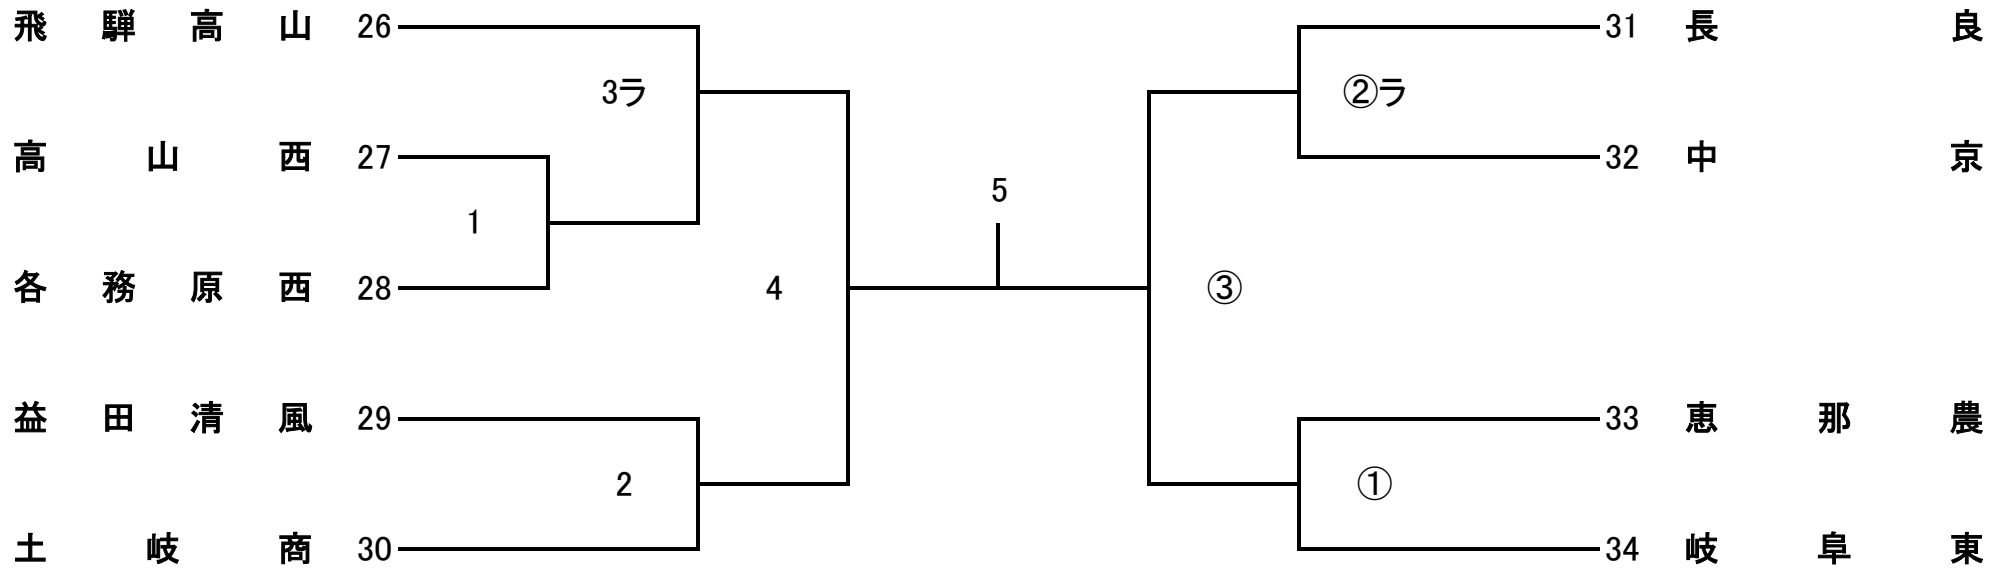

プロトコール 9:24 試合開始 9:35

令和8年度 第19回 県高校スプリングチャレンジカップ

女子2部A

会場：池田

開場時間 9:00 ~ 第1試合のチーム

プロトコール 9:24

試合開始 9:35

令和8年度 第19回 県高校スプリングチャレンジカップ

女子2部B

会場: 飛 驒 高 山

開場時間 9:00 ~ 第1試合のチーム

プロトコール 9:24

試合開始 9:35

令和8年度 第19回 県高校スプリングチャレンジカップ

女子2部C

会場：各 務 原

開場時間 9:00 ~ 第1試合のチーム

プロトコール 9:24 試合開始 9:35

令和8年度 第19回 県高校スプリングチャレンジカップ

女子2部D

会場: 大 垣 西

開場時間 9:00 ~ 第1試合のチーム

プロトコール 9:24

試合開始 9:35