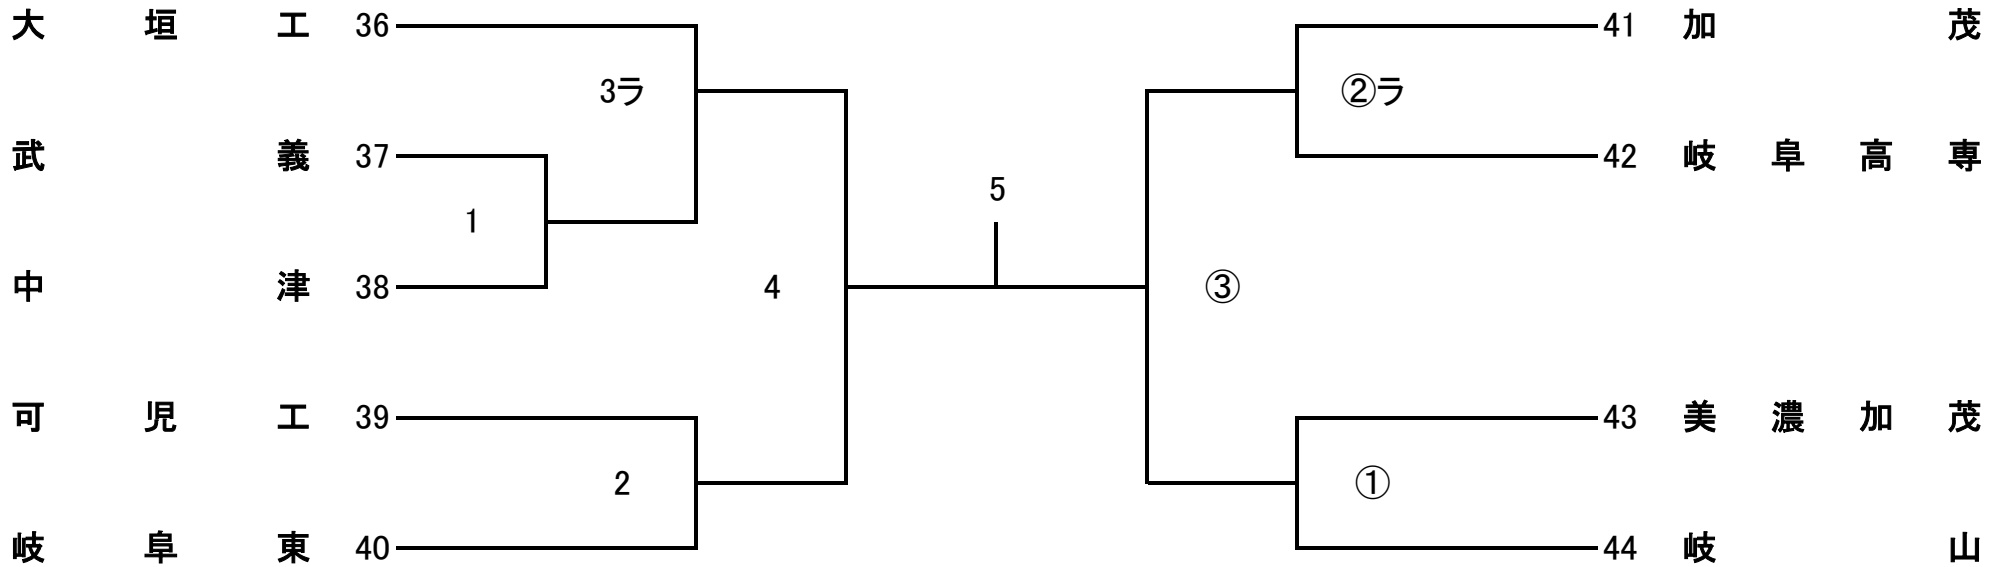

会場: 益田清風

開場時間 9:00 ~ 第1試合のチーム

プロトコール 9:24

試合開始 9:35

令和8年度 第19回 県高校スプリングチャレンジカップ

男子2部C

会場: 大 垣 工

開場時間 9:00 ~ 第1試合のチーム