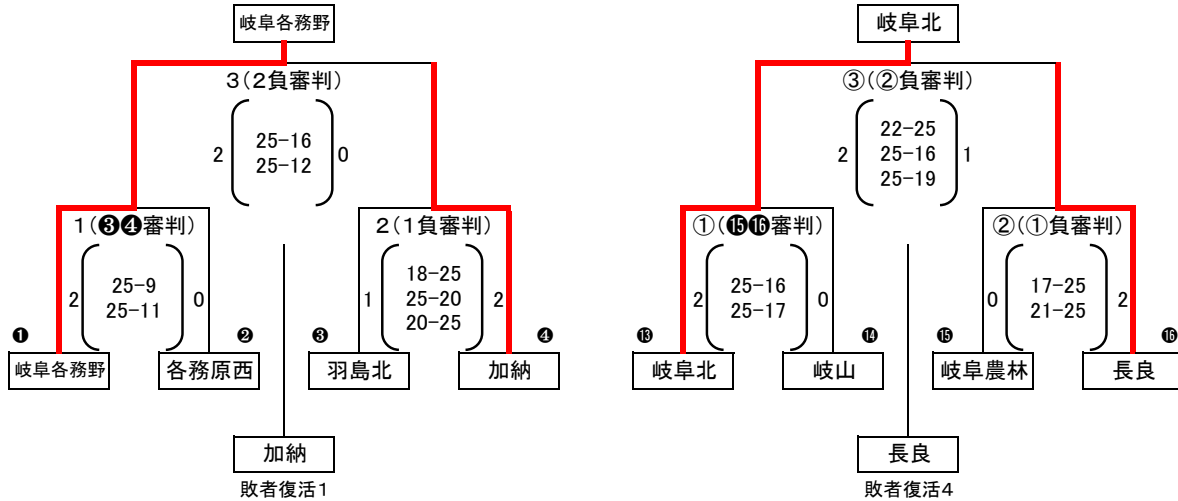

県総体岐阜地区予選 女子

期 日 5月3日(日) / 5月4日(月)
 会 場 岐阜北 本巣松陽 / 加納
 代表チーム数 10チーム + 県推薦1(済美)

県推薦	済美	県シード	岐阜第一	岐阜総合	県岐阜商	岐阜聖徳		
地区シード	岐阜各務野	岐阜城北	本巣松陽	岐阜北	長良	加納	各務原	岐阜東
出場	岐阜	岐山	各務原西	岐阜農林	羽島	鶯谷	富田	羽島北
不参加	聖マリア	岐阜女子	岐阜高専					

地区予選組み合わせ(16校で県大会出場6チームを決定する)

5月3日(日) **岐阜北 高等学校** 開場 8:30 試合開始 9:01 勝ち上がりチームが県大会へ進出(2チーム)

5月3日(日) **本巣松陽 高等学校** 開場 8:30 試合開始 9:01 勝ち上がりチームが県大会へ進出(2チーム)

5月4日(月) **加納 高等学校** 開場 9:00 試合開始 9:31 勝ち上がりチームが県大会へ進出(2チーム)