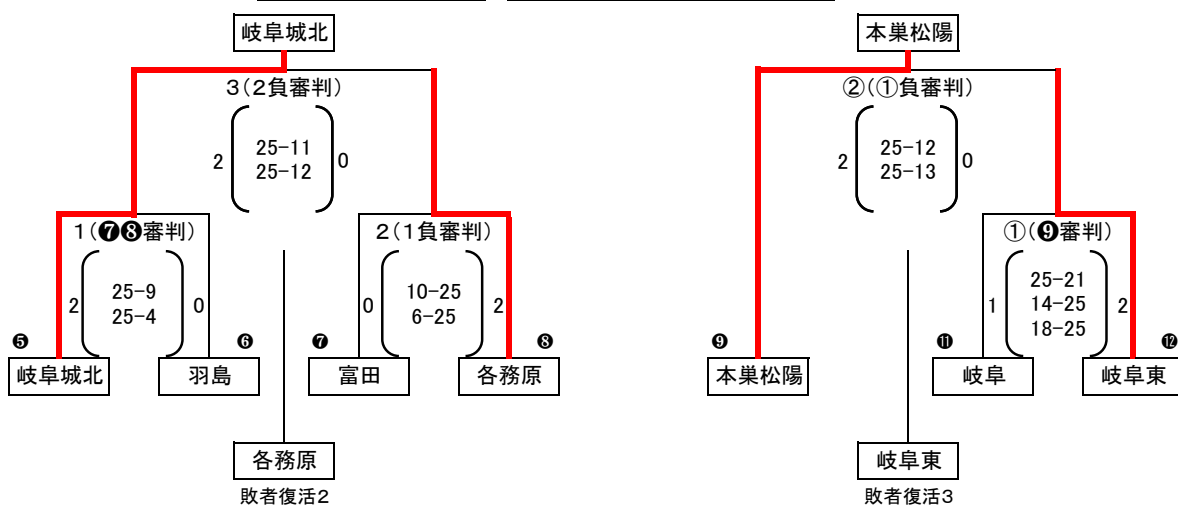

県総体岐阜地区予選 女子

期 日 5月3日(日) / 5月4日(月)
 会 場 岐阜北 本巣松陽 / 加納
 代表チーム数 10チーム + 県推薦1(済美)

県推薦	済美	県シード	岐阜第一	岐阜総合	県岐阜商	岐阜聖徳		
地区シード	岐阜各務野	岐阜城北	本巣松陽	岐阜北	長良	加納	各務原	岐阜東
出場	岐阜	岐山	各務原西	岐阜農林	羽島	鶯谷	富田	羽島北
不参加	聖マリア	岐阜女子	岐阜高専					

地区予選組み合わせ(16校で県大会出場6チームを決定する)

5月3日(日) **岐阜北 高等学校** 開場 8:30 試合開始 9:01 勝ち上がりチームが県大会へ進出(2チーム)

5月3日(日) **本巣松陽 高等学校** 開場 8:30 試合開始 9:01 勝ち上がりチームが県大会へ進出(2チーム)

5月4日(月) **加納 高等学校** 開場 9:00 試合開始 9:31 勝ち上がりチームが県大会へ進出(2チーム)