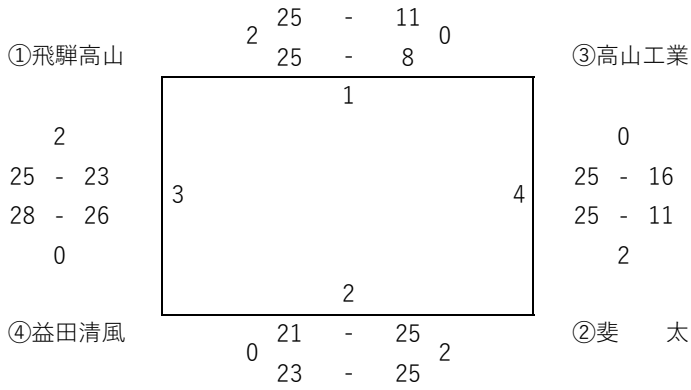

令和8年度 岐阜県高等学校総合体育大会 飛騨地区予選 (男子)

令和8年5月2日(土) 飛騨高山高等学校 (山田キャンパス)

	勝敗	セット率	得失点率	順位
①	2-0		1.515	1
②	2-0		1.428	2
③	0-2		0.460	4
④	0-2		0.903	3

優勝 飛騨高山

準優勝 斐太

令和8年度 岐阜県高等学校総合体育大会 飛騨地区予選 (女子)

令和8年5月2日(土) 斐太高等学校