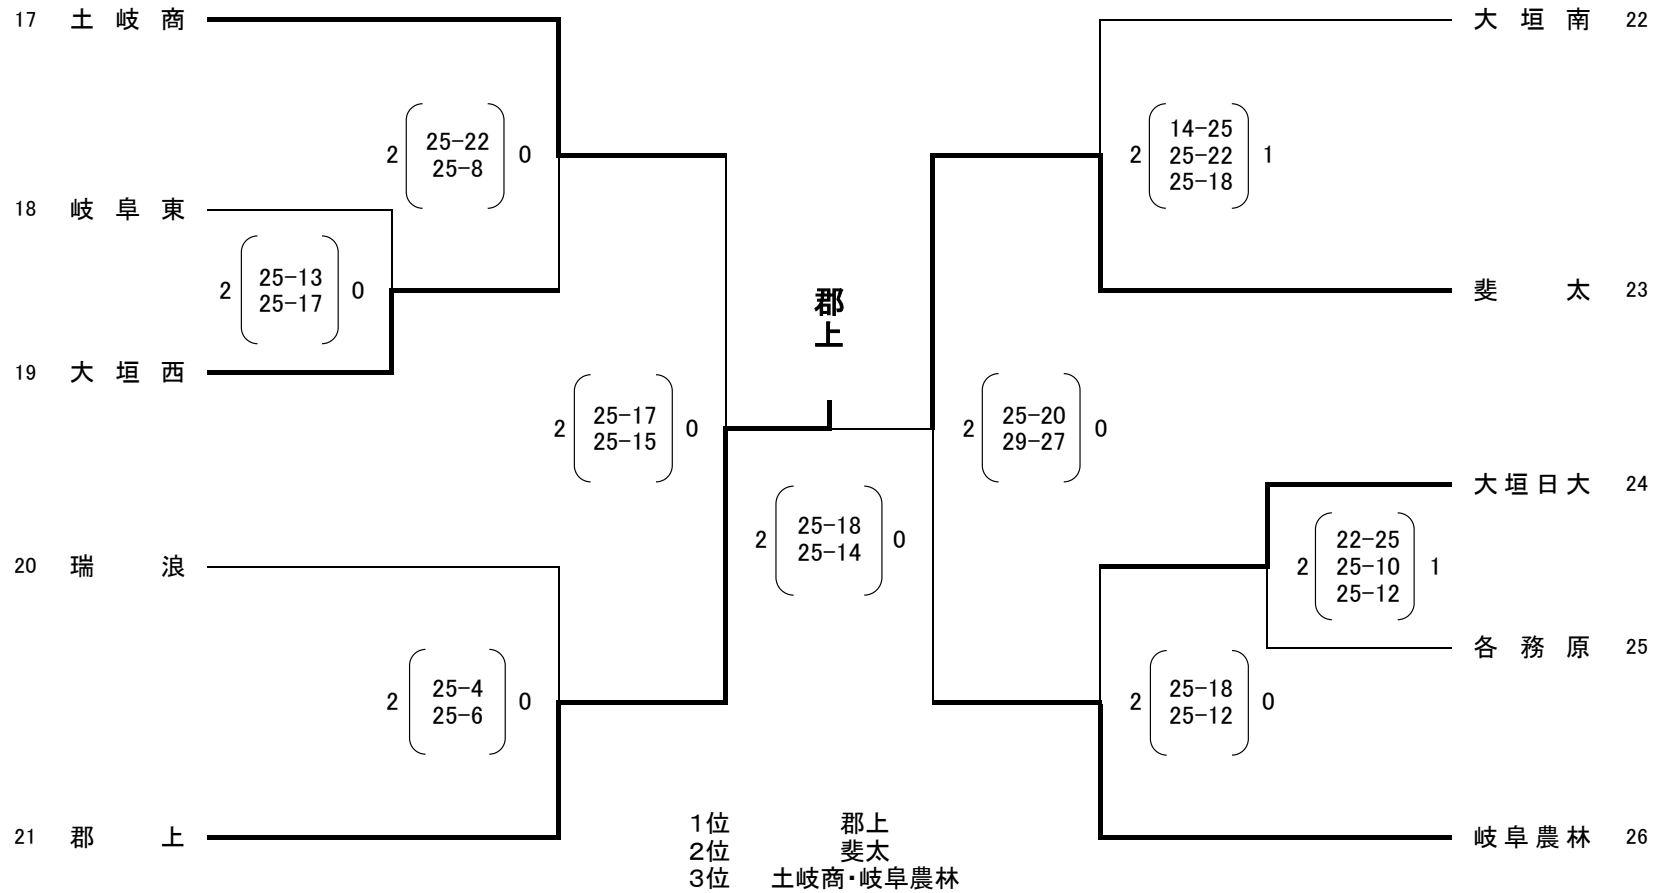

平成26年度 第8回 県高校スプリングチャレンジカップ 結果

女子 1部A

平成26年4月29日(火)  
会場 大垣商業高等学校

平成26年度 第8回 県高校スプリングチャレンジカップ

女子 1部B

平成26年4月29日(火)  
会場 済美高等学校

平成26年度 第8回 県高校スプリングチャレンジカップ

女子 2部A

平成26年4月29日(火)  
会場 土岐商業高等学校

平成26年度 第8回 県高校スプリングチャレンジカップ

女子 2部B

平成26年4月29日(火)  
会場 益田清風高等学校・朝霧体育館

平成26年度 第8回 県高校スプリングチャレンジカップ

女子 2部C

平成26年4月29日(火)  
会場 岐阜聖徳学園高等学校

平成26年度 第8回 県高校スプリングチャレンジカップ

女子 2部D

平成26年4月29日(火)  
会場 加茂農林高等学校

平成26年度 第8回 県高校スプリングチャレンジカップ

女子 2部 E

平成26年4月29日(火)  
会場 大垣桜高等学校