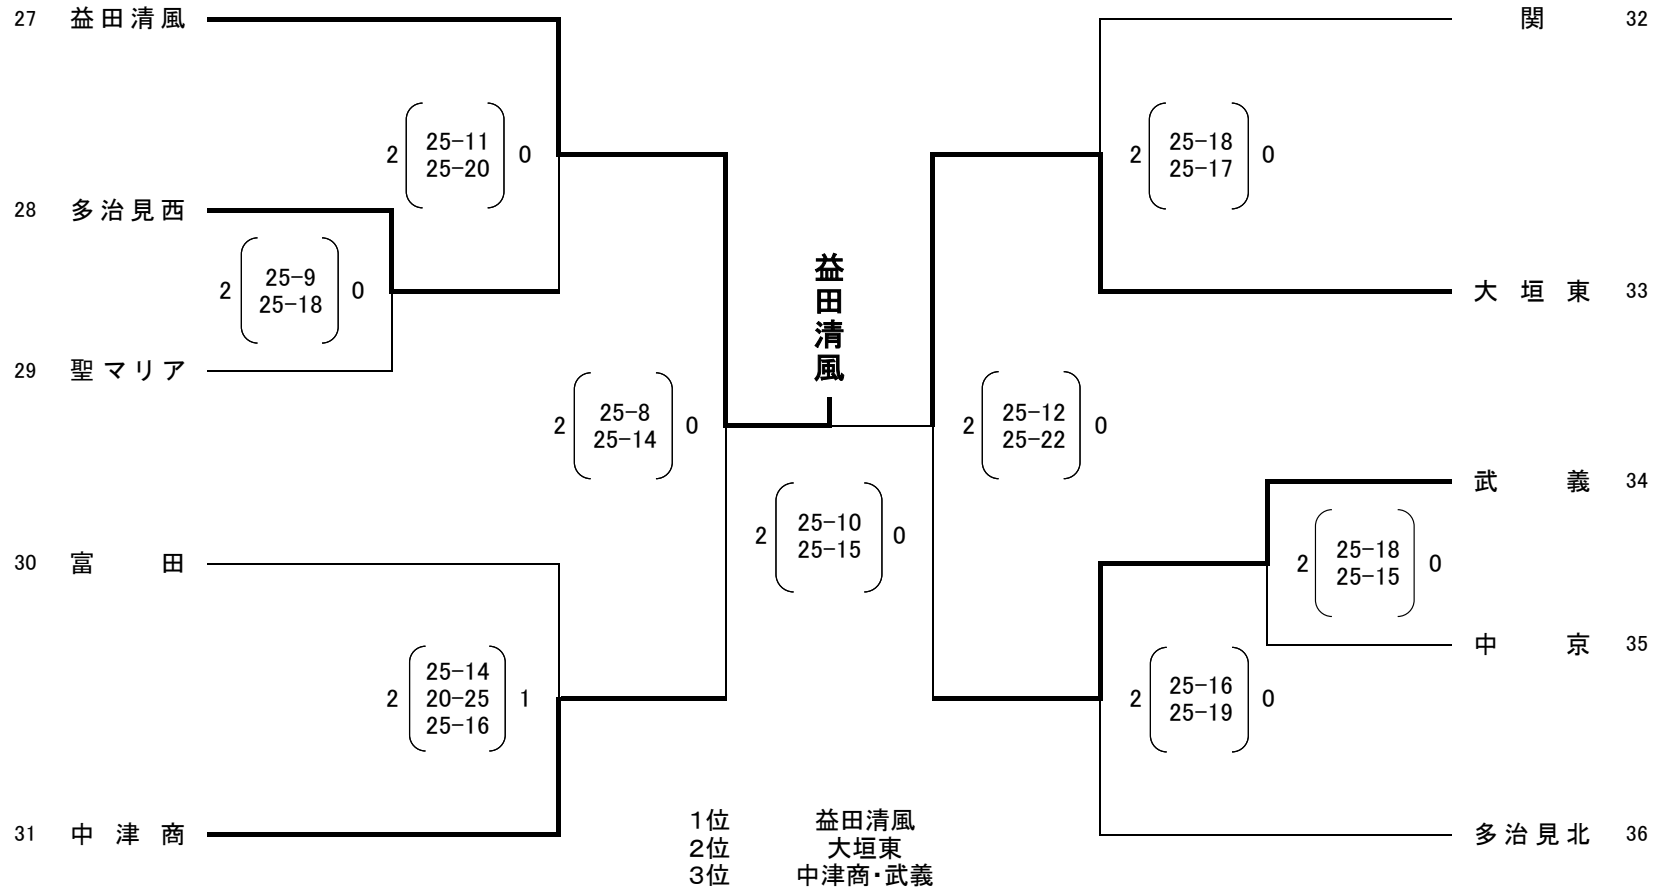

平成26年度 第8回 県高校スプリングチャレンジカップ 結果

女子 1部A

平成26年4月29日(火)  
会場 大垣商業高等学校

平成26年度 第8回 県高校スプリングチャレンジカップ

女子 1部B

平成26年4月29日(火)  
会場 済美高等学校

平成26年度 第8回 県高校スプリングチャレンジカップ

女子 2部A

平成26年4月29日(火)  
会場 土岐商業高等学校

平成26年度 第8回 県高校スプリングチャレンジカップ

女子 2部B

平成26年4月29日(火)  
会場 益田清風高等学校・朝霧体育館

平成26年度 第8回 県高校スプリングチャレンジカップ

女子 2部C

平成26年4月29日(火)  
会場 岐阜聖徳学園高等学校

平成26年度 第8回 県高校スプリングチャレンジカップ

女子 2部D

平成26年4月29日(火)  
会場 加茂農林高等学校

平成26年度 第8回 県高校スプリングチャレンジカップ

女子 2部 E

平成26年4月29日(火)  
会場 大垣桜高等学校