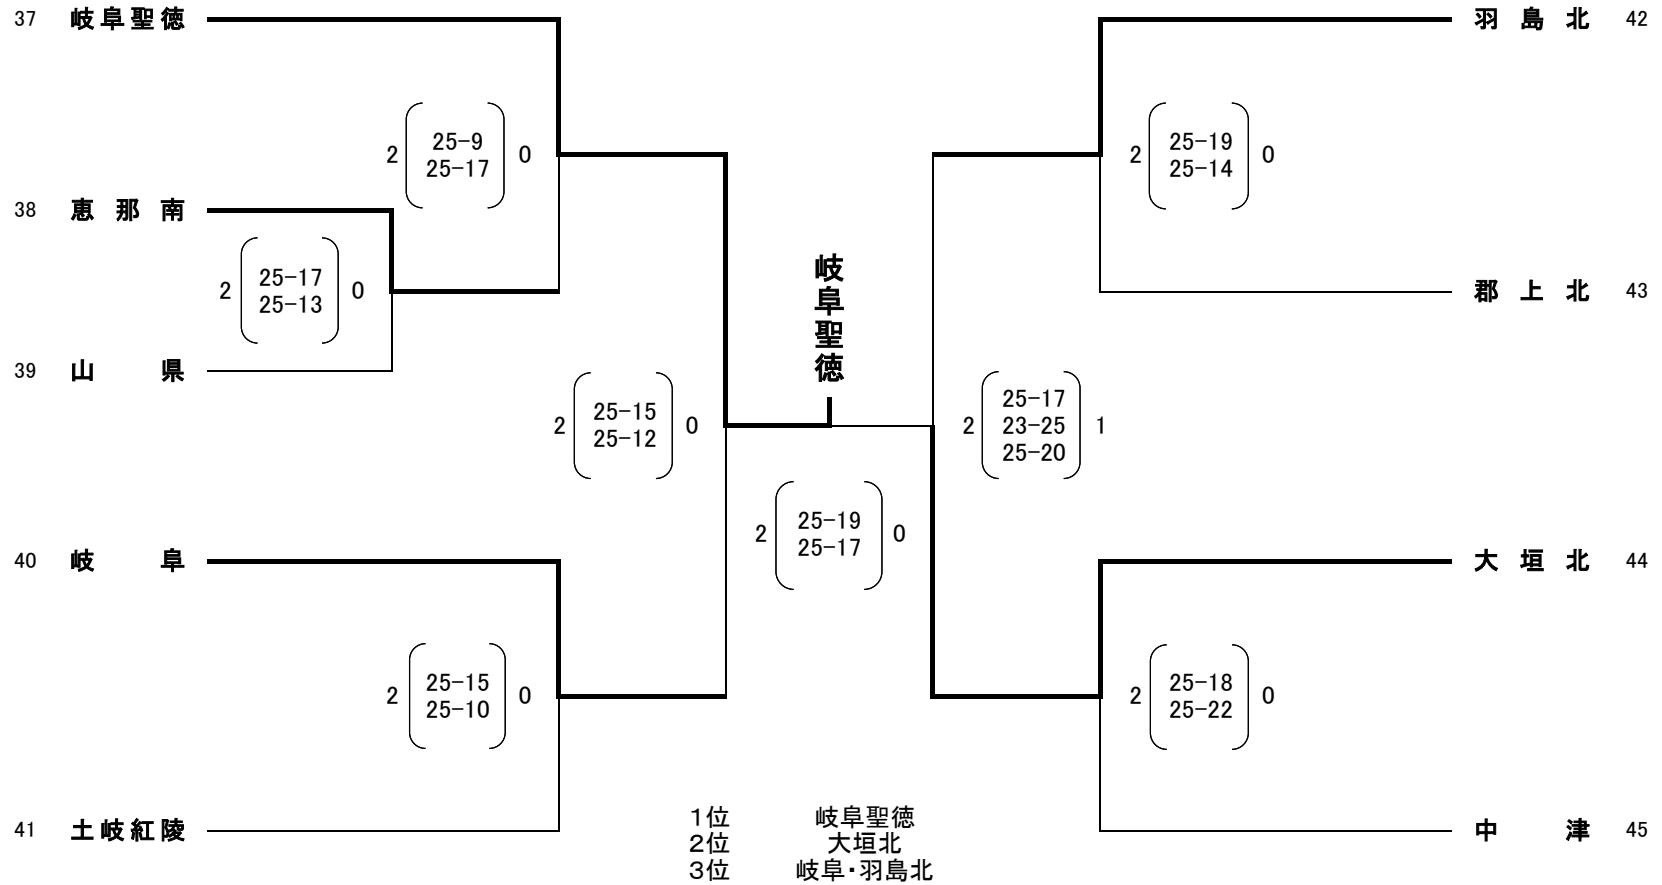

平成26年4月29日(火)  
会場 土岐商業高等学校

平成26年度 第8回 県高校スプリングチャレンジカップ

女子 2部B

平成26年4月29日(火)  
会場 益田清風高等学校・朝霧体育館

平成26年度 第8回 県高校スプリングチャレンジカップ

女子 2部C

平成26年4月29日(火)  
会場 岐阜聖徳学園高等学校

平成26年度 第8回 県高校スプリングチャレンジカップ

女子 2部D

平成26年4月29日(火)  
会場 加茂農林高等学校

平成26年度 第8回 県高校スプリングチャレンジカップ

女子 2部 E

平成26年4月29日(火)  
会場 大垣桜高等学校