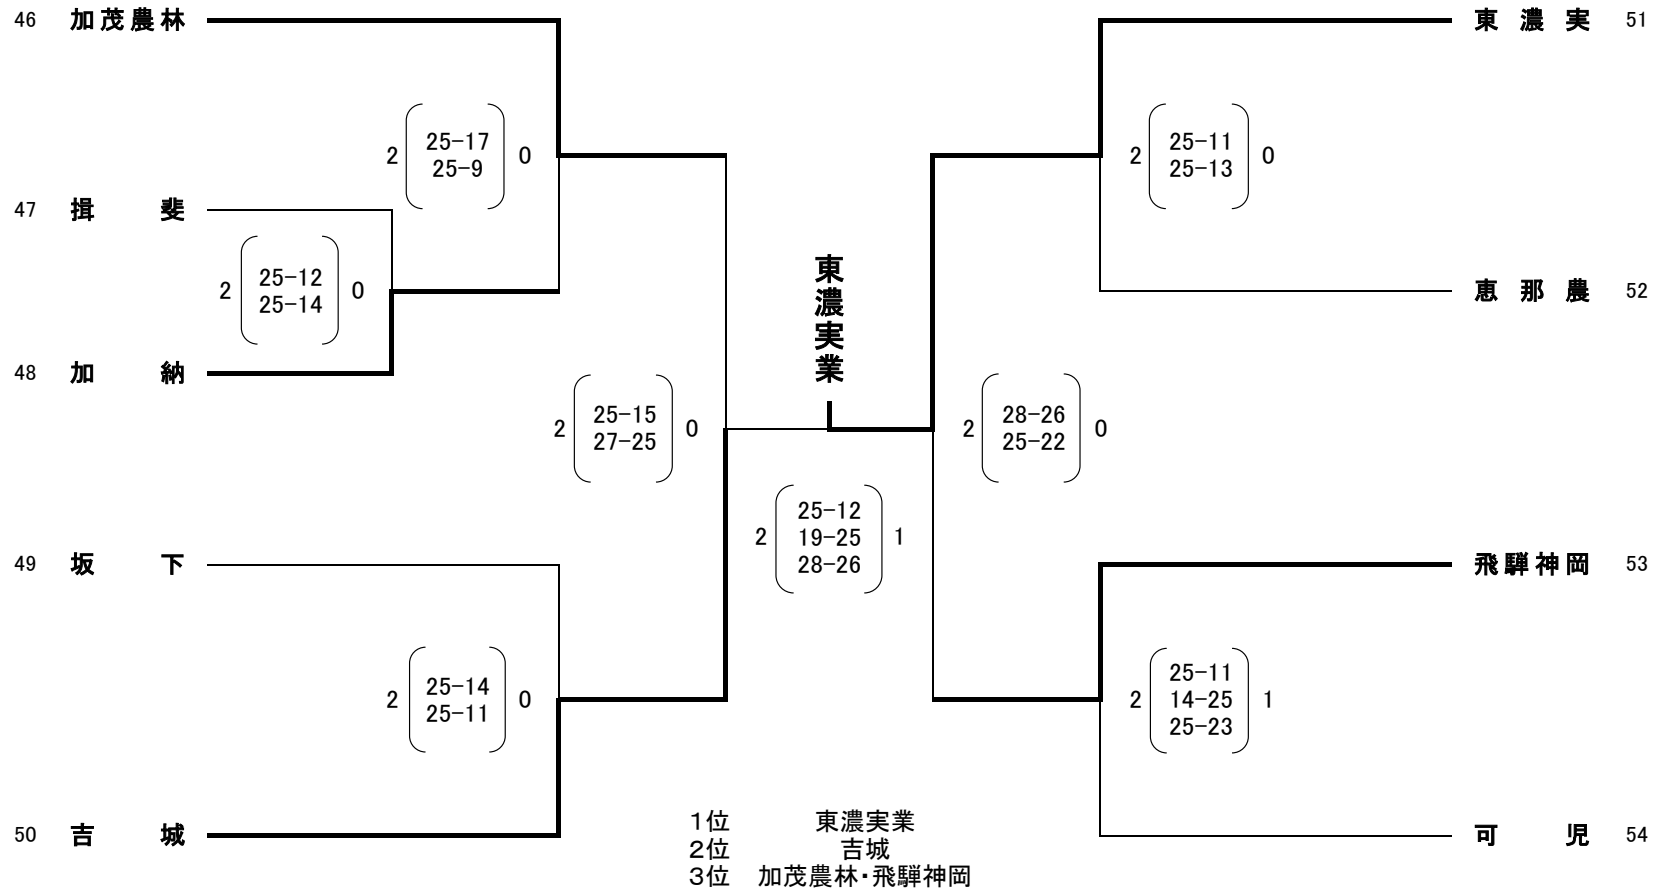

平成26年4月29日(火)  
会場 土岐商業高等学校

平成26年度 第8回 県高校スプリングチャレンジカップ

女子 2部B

平成26年4月29日(火)  
会場 益田清風高等学校・朝霧体育館

平成26年度 第8回 県高校スプリングチャレンジカップ

女子 2部C

平成26年4月29日(火)  
会場 岐阜聖徳学園高等学校

平成26年度 第8回 県高校スプリングチャレンジカップ

女子 2部D

平成26年4月29日(火)  
会場 加茂農林高等学校

平成26年度 第8回 県高校スプリングチャレンジカップ

女子 2部 E

平成26年4月29日(火)  
会場 大垣桜高等学校