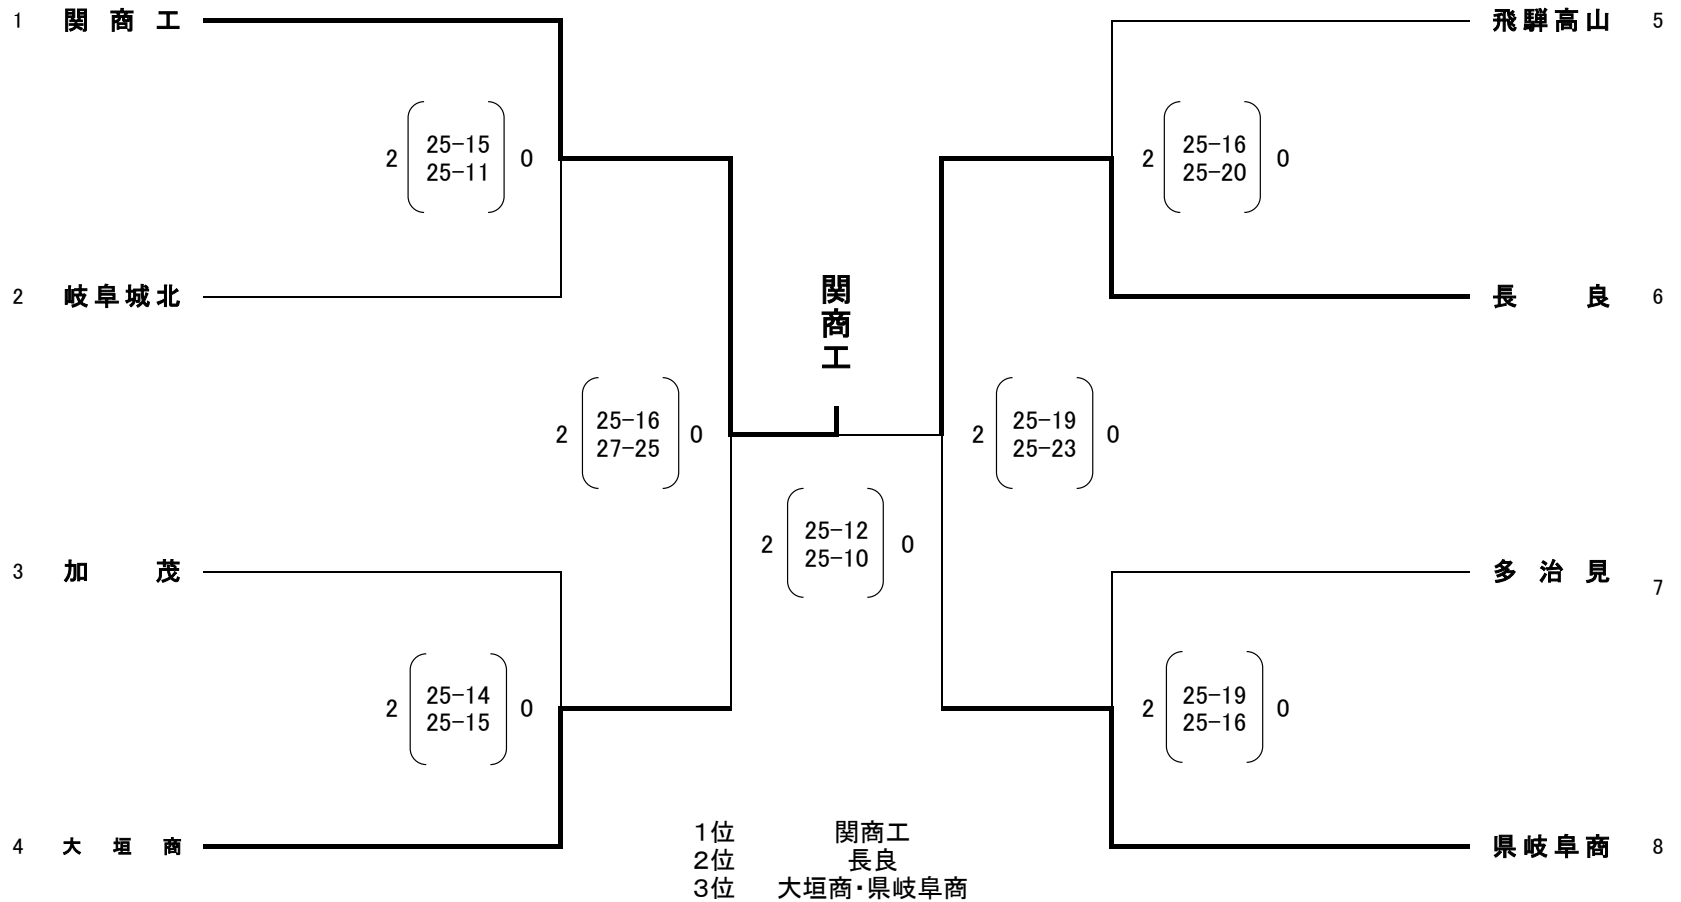

平成26年度 第8回 県高校スプリングチャレンジカップ 結果

女子 1部A

平成26年4月29日(火)  
会場 大垣商業高等学校

平成26年度 第8回 県高校スプリングチャレンジカップ

女子 1部B

平成26年4月29日(火)  
会場 済美高等学校

平成26年度 第8回 県高校スプリングチャレンジカップ

女子 2部A

平成26年4月29日(火)  
会場 土岐商業高等学校

平成26年度 第8回 県高校スプリングチャレンジカップ

女子 2部B

平成26年4月29日(火)  
会場 益田清風高等学校・朝霧体育館

平成26年度 第8回 県高校スプリングチャレンジカップ

女子 2部C

平成26年4月29日(火)  
会場 岐阜聖徳学園高等学校

平成26年度 第8回 県高校スプリングチャレンジカップ

女子 2部D

平成26年4月29日(火)  
会場 加茂農林高等学校

平成26年度 第8回 県高校スプリングチャレンジカップ

女子 2部 E

平成26年4月29日(火)  
会場 大垣桜高等学校