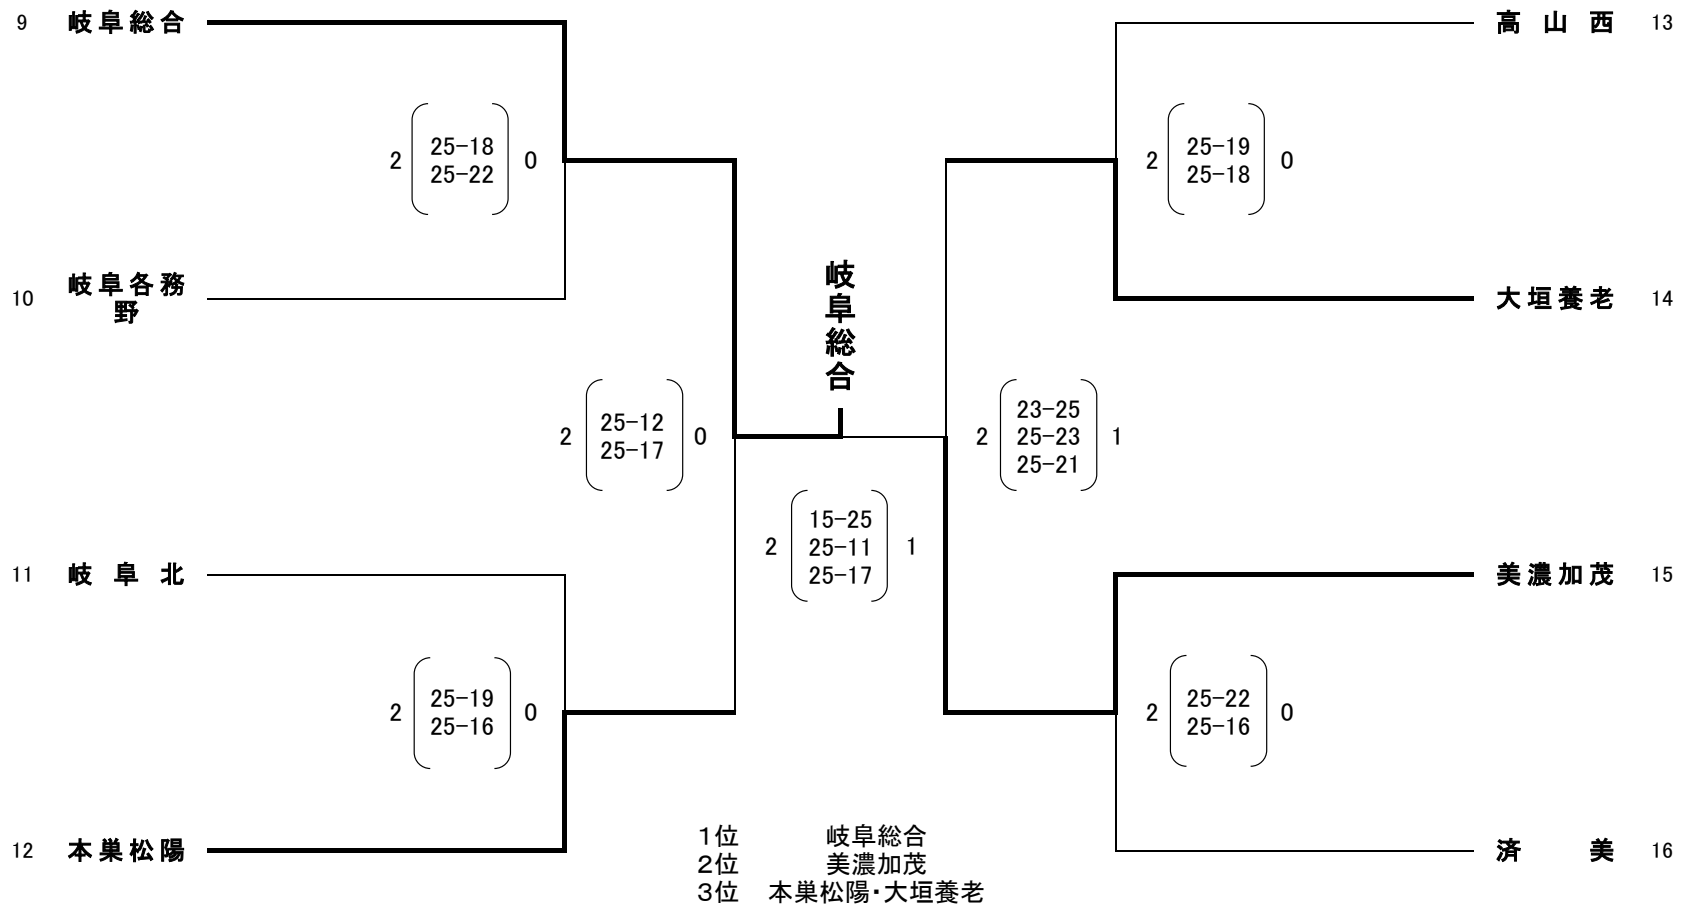

平成26年度 第8回 県高校スプリングチャレンジカップ 結果

女子 1部A

平成26年4月29日(火)  
会場 大垣商業高等学校

平成26年度 第8回 県高校スプリングチャレンジカップ

女子 1部B

平成26年4月29日(火)  
会場 済美高等学校

平成26年度 第8回 県高校スプリングチャレンジカップ

女子 2部A

平成26年4月29日(火)  
会場 土岐商業高等学校

平成26年度 第8回 県高校スプリングチャレンジカップ

女子 2部B

平成26年4月29日(火)  
会場 益田清風高等学校・朝霧体育館

平成26年度 第8回 県高校スプリングチャレンジカップ

女子 2部C

平成26年4月29日(火)  
会場 岐阜聖徳学園高等学校

平成26年度 第8回 県高校スプリングチャレンジカップ

女子 2部D

平成26年4月29日(火)  
会場 加茂農林高等学校

平成26年度 第8回 県高校スプリングチャレンジカップ

女子 2部 E

平成26年4月29日(火)  
会場 大垣桜高等学校